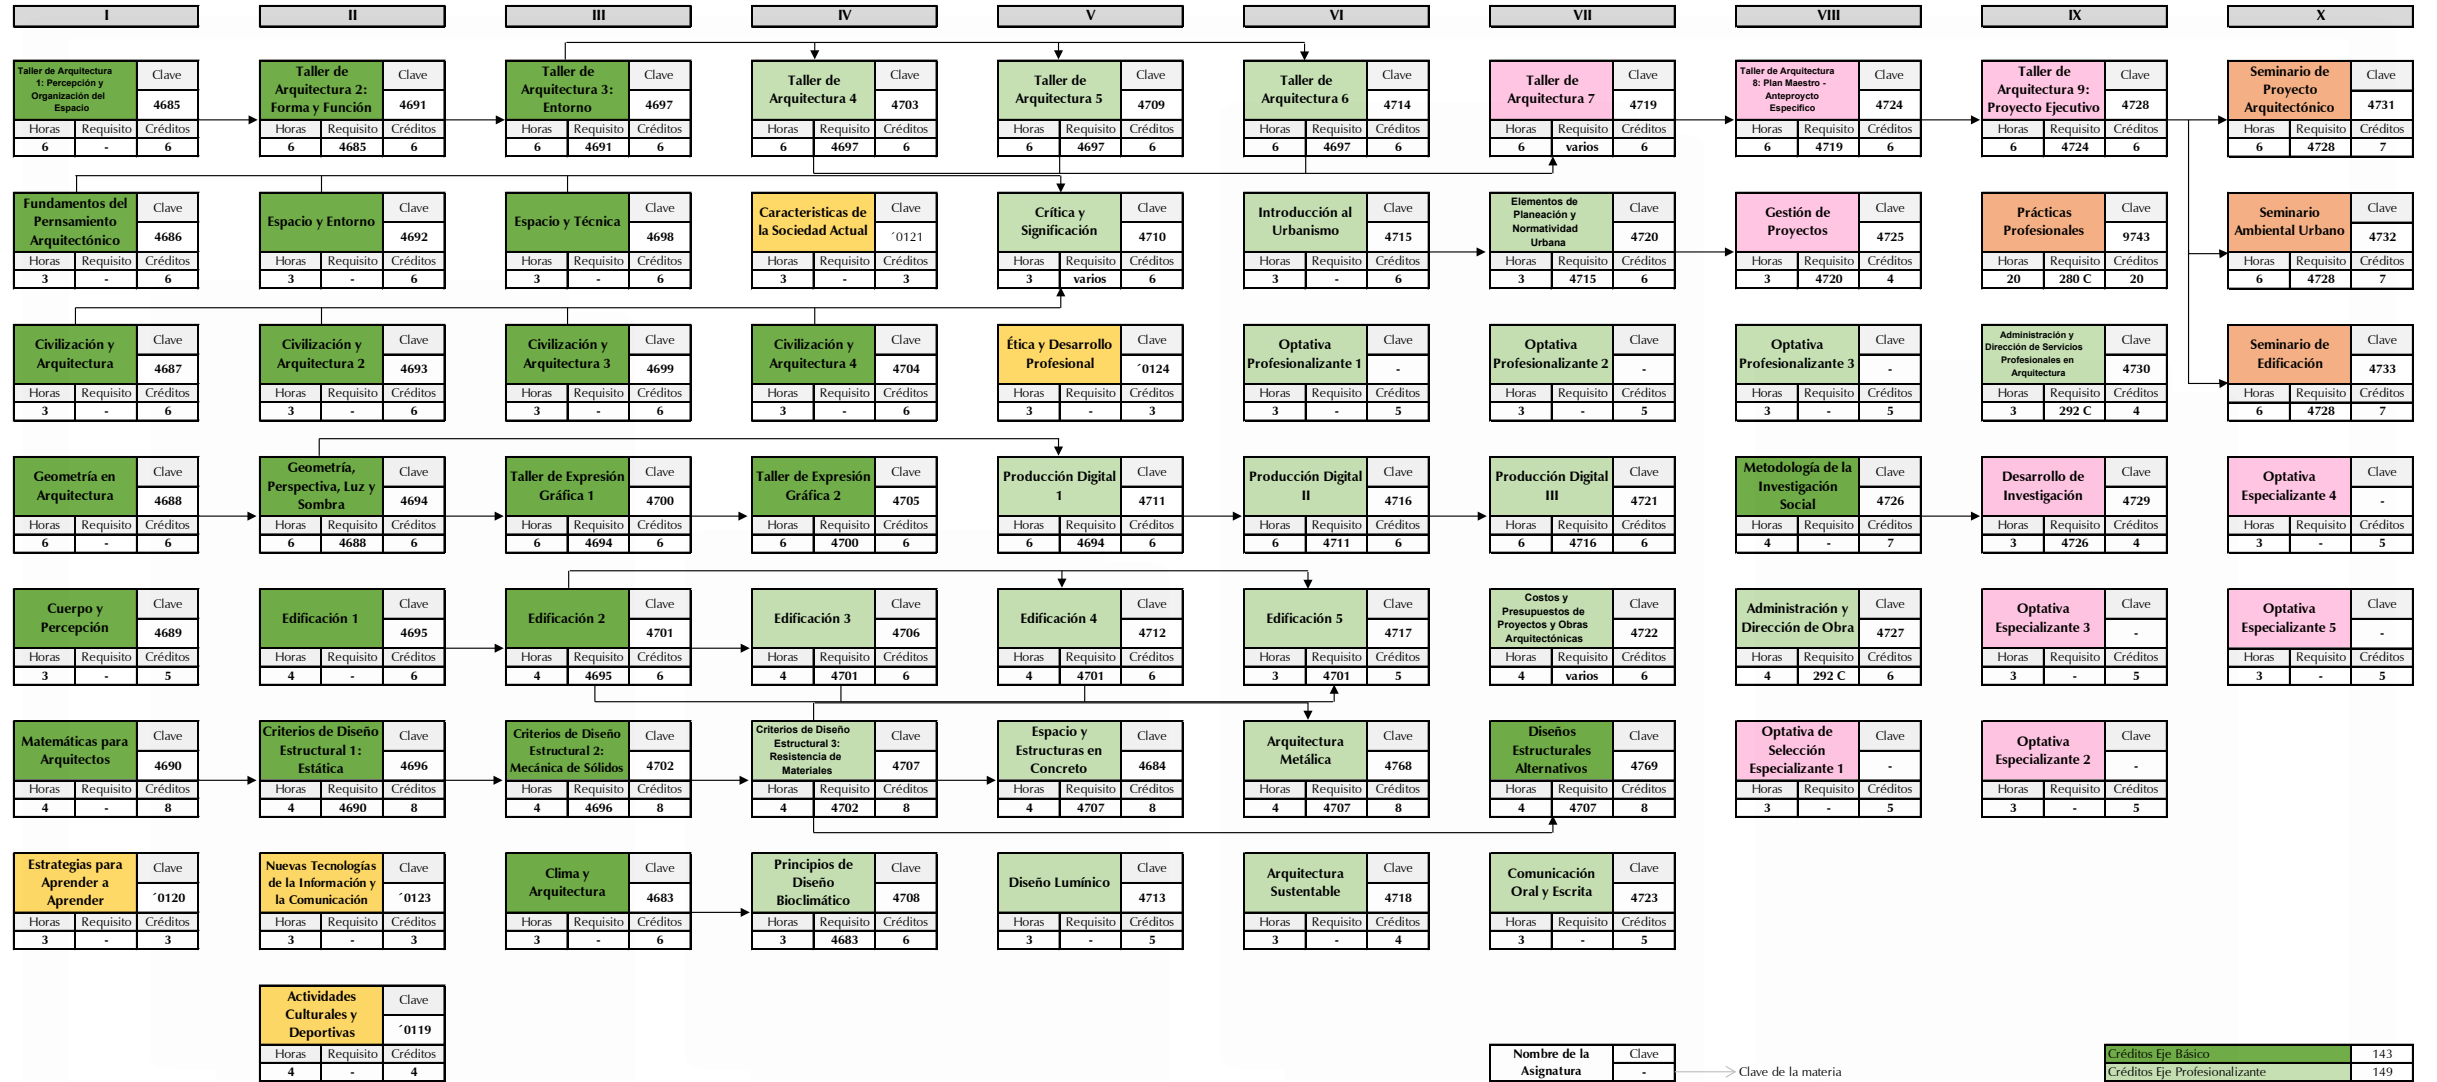

Mapa Curricular Arquitectura

Nombre de la Asignatura	Clave
Horas	-
Requisito	-
Créditos	-

→ Clave de la materia
 → Créditos por obtener
 → Clave de la materia o créditos por cursar
 → Número de horas por cursar

Créditos Eje Básico	143
Créditos Eje Profesionalizante	149
Créditos Eje Integrador	41
Créditos Eje Especializante / Optativas	51
Créditos Eje de Formación Común	16
Créditos Totales	400