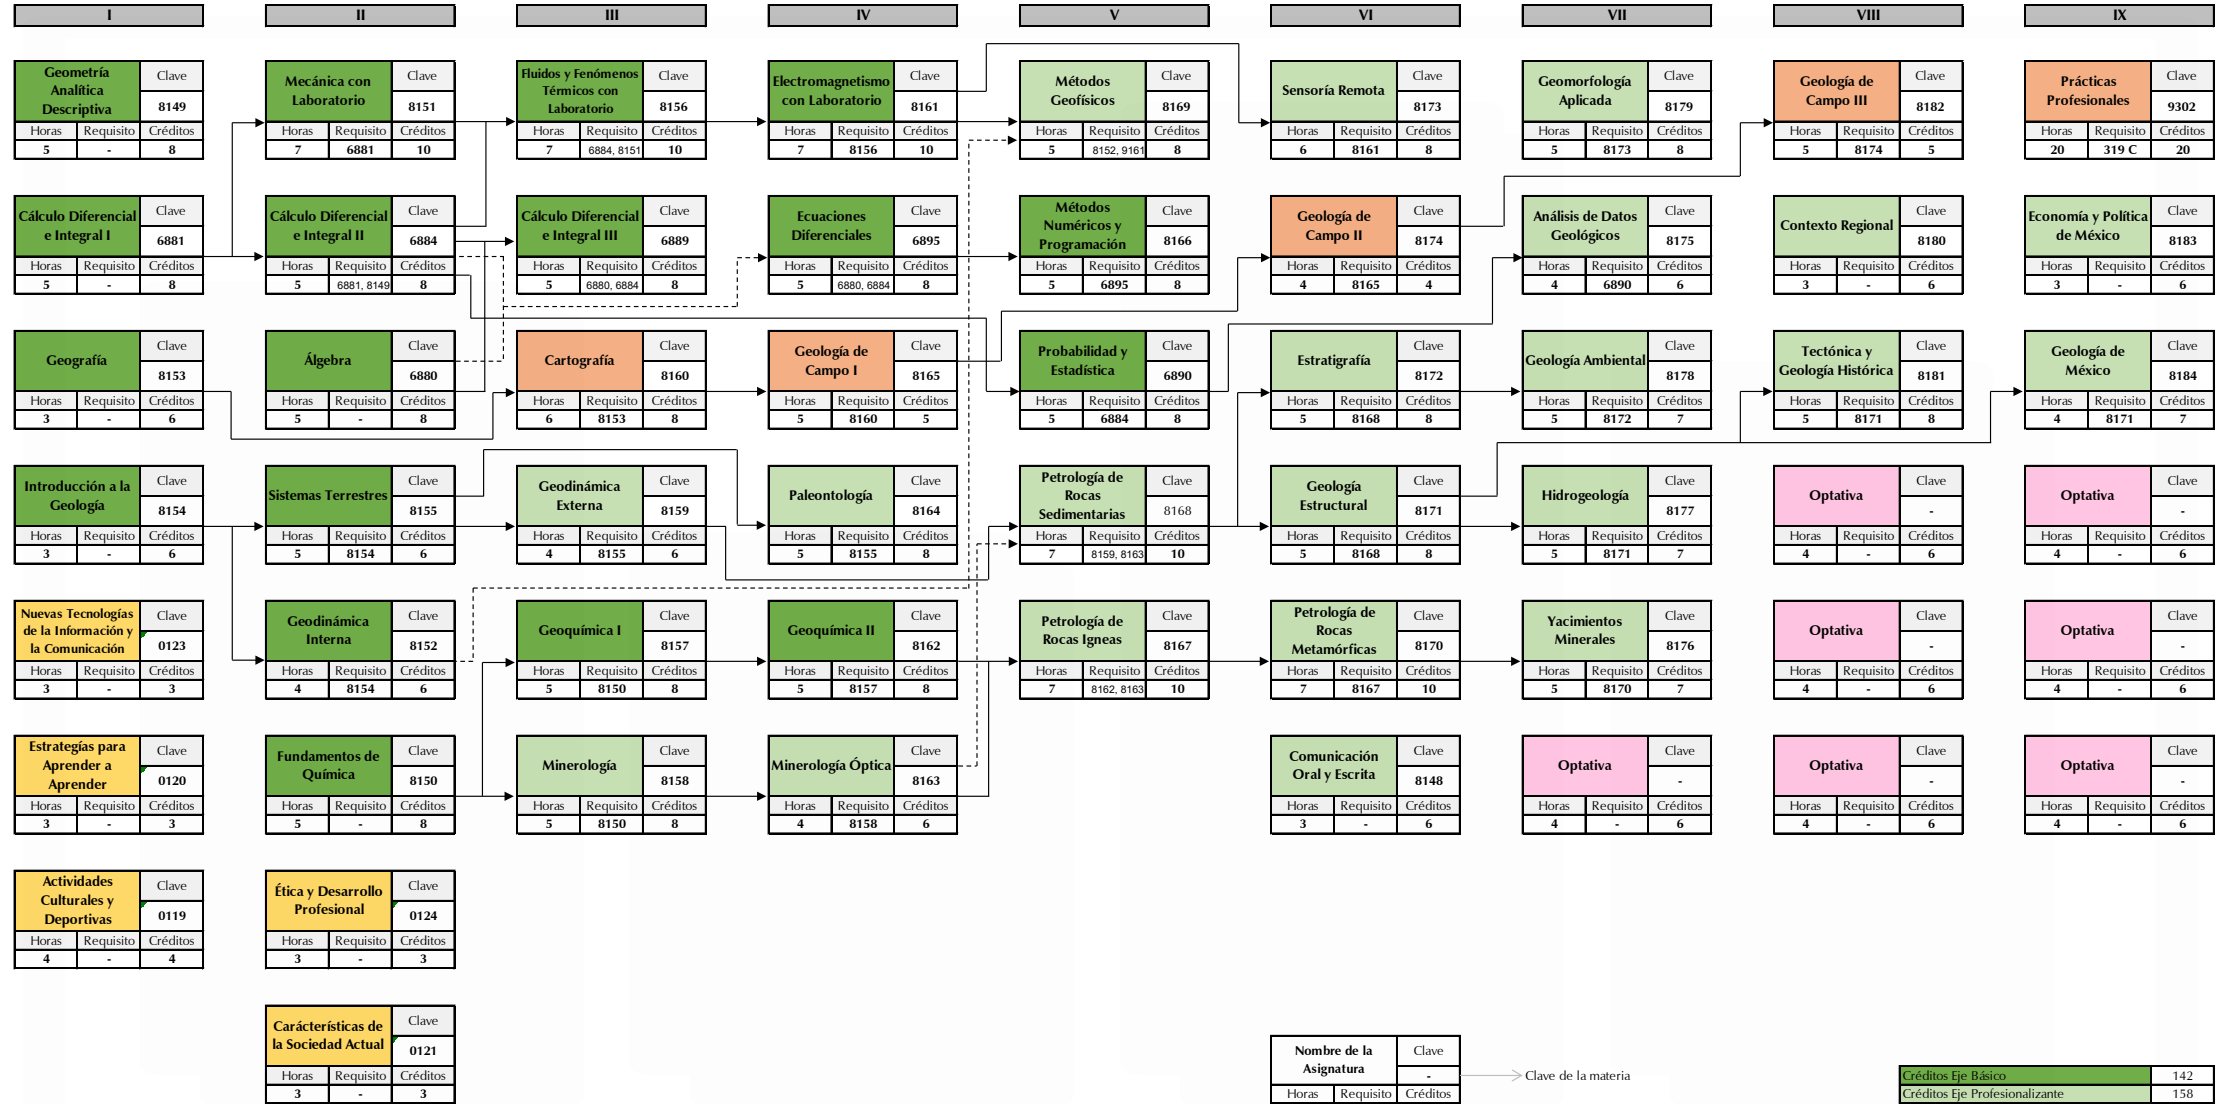

Mapa Curricular Licenciatura en Geología

Nombre de la Asignatura	Clave
Horas	-
Requisito	Clave de la materia
Créditos	Clave de la materia o créditos por cursar
-	-
-	Créditos por obtener
-	Clave de la materia o créditos por cursar
-	Número de horas por cursar

Créditos Eje Básico	142
Créditos Eje Profesionalizante	158
Créditos Eje Integrador	42
Créditos Eje Especializante / Optativas	42
Créditos Eje de Formación Común	16
Créditos Totales	400