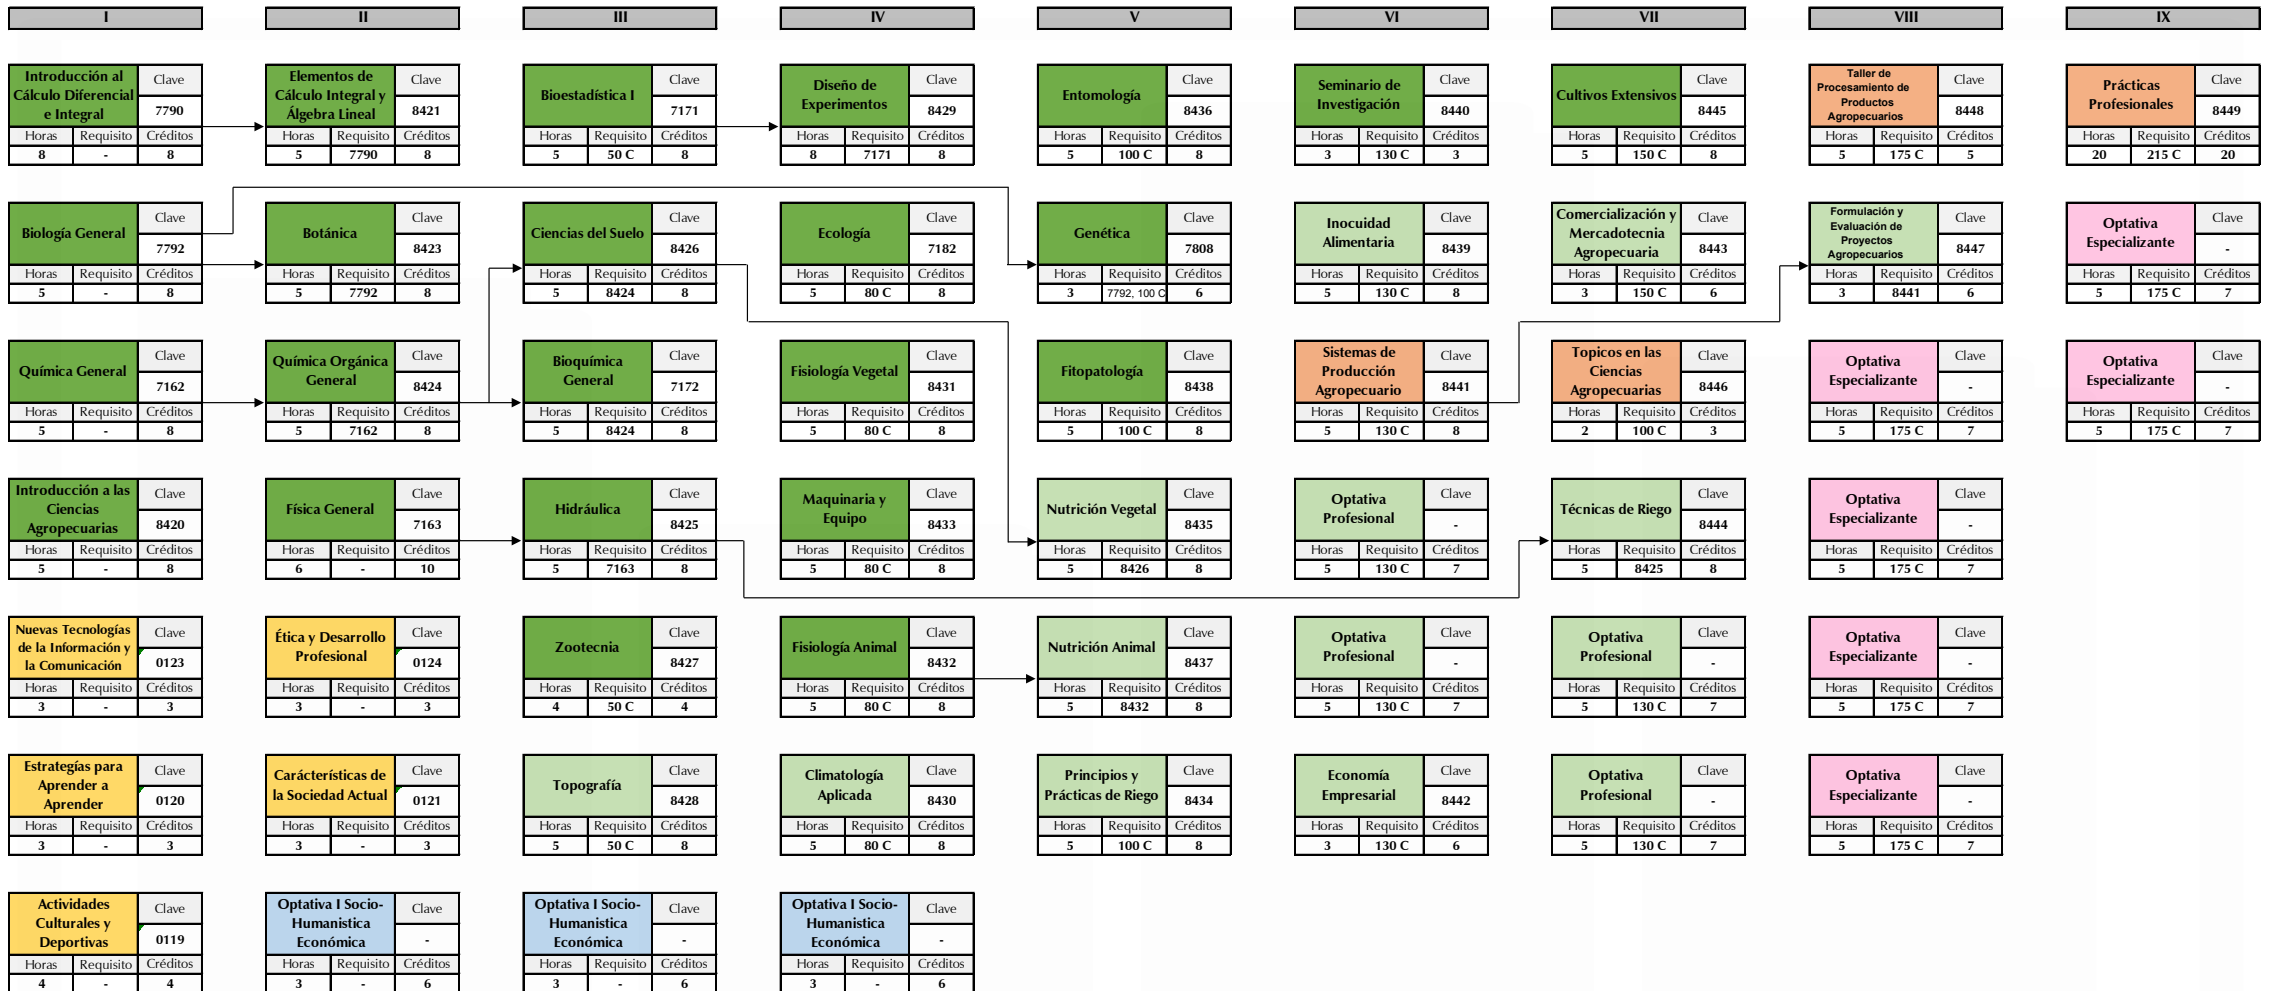

# Mapa Curricular Ingeniero Agrónomo

Nombre de la Asignatura	Clave
Horas	-
Requisito	-
Créditos	-

→ Clave de la materia

→ Créditos por obtener

→ Clave de la materia o créditos por cursar

→ Número de horas por cursar

Créditos Eje Básico	175
Créditos Eje Profesionalizante	102
Créditos Eje Integrador	36
Créditos Eje Especializante / Optativas	42
Créditos Eje Socio-Humanística-Económica	18
Créditos Eje de Formación Común	16
Créditos Totales	389