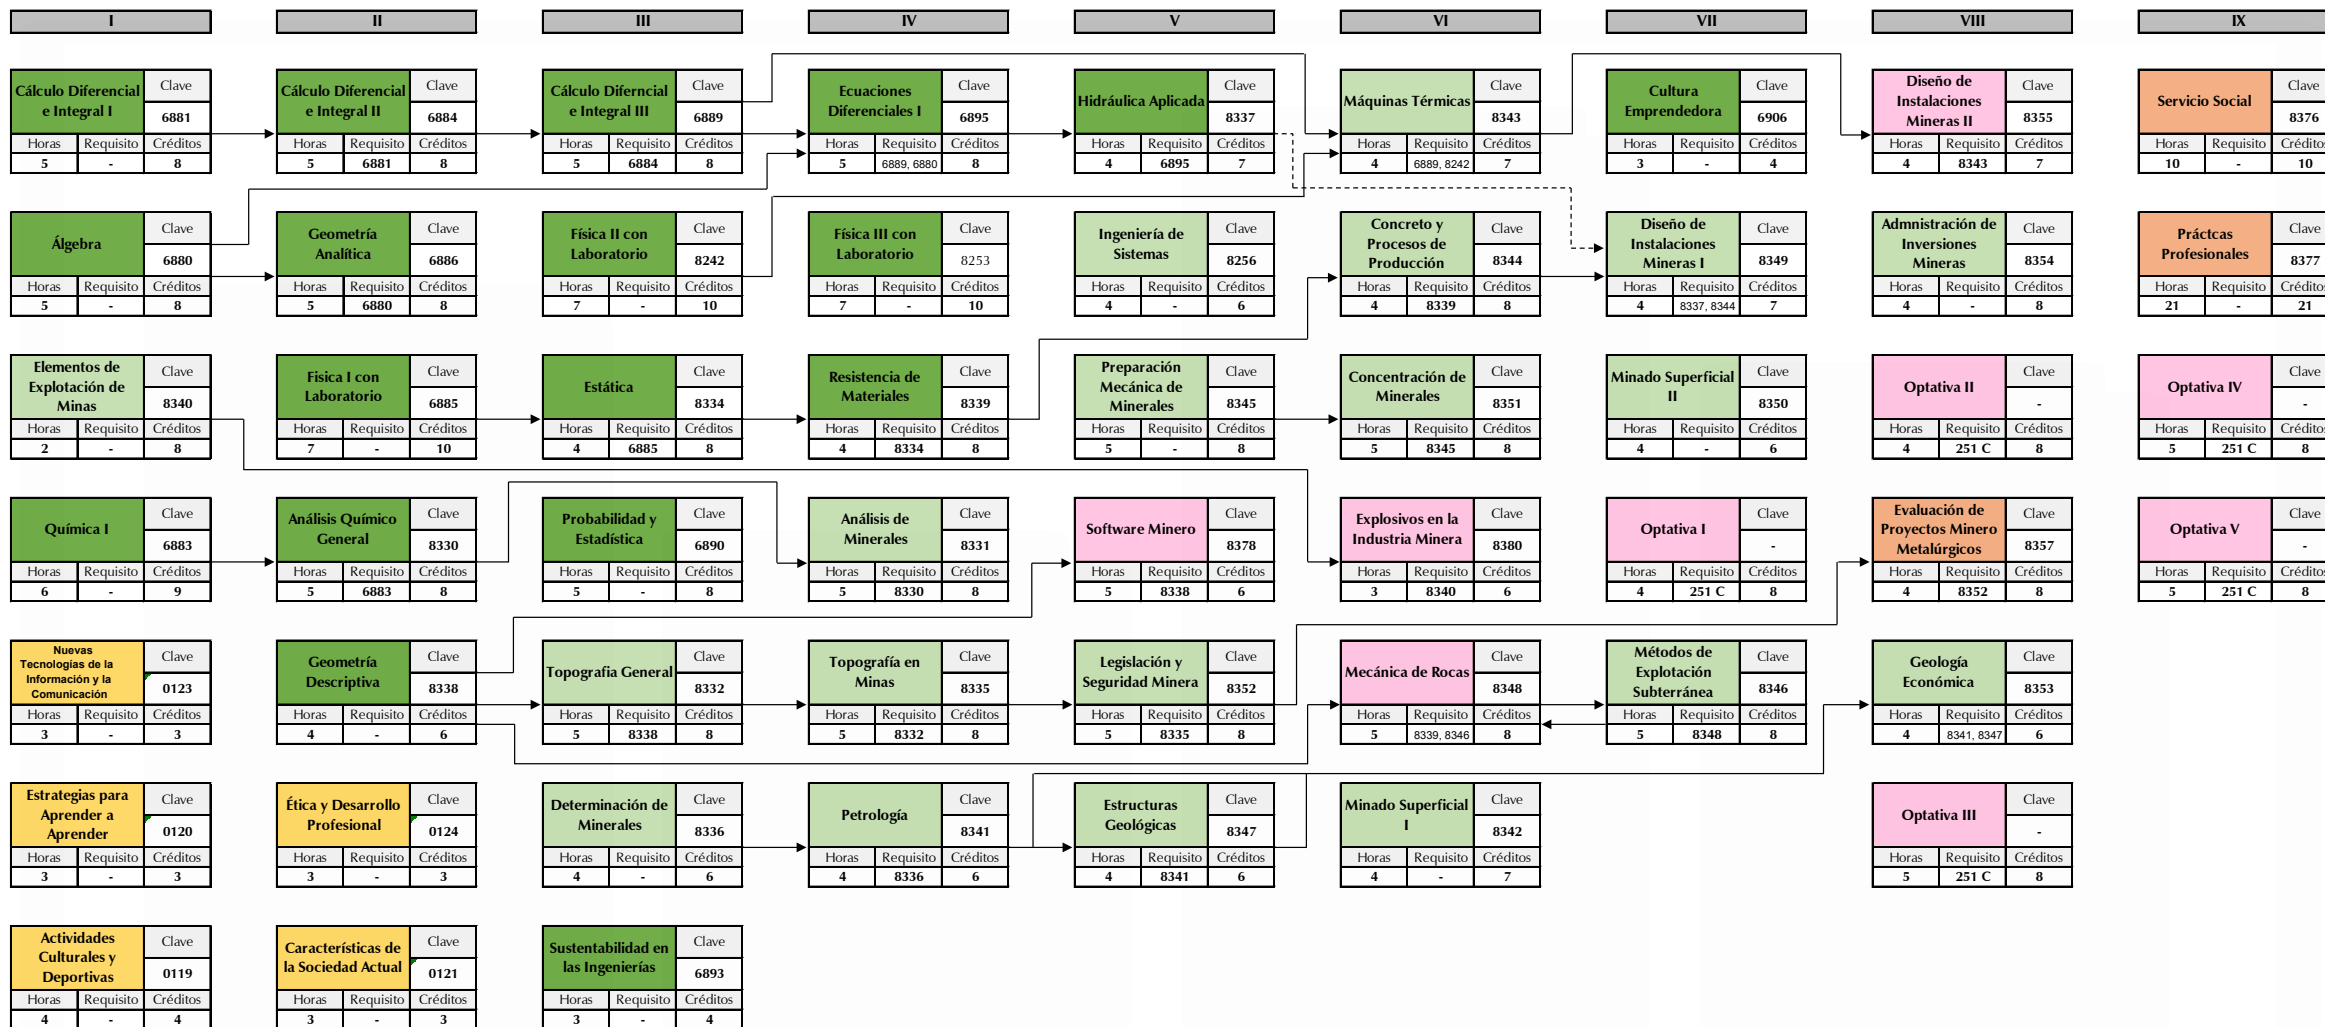

Mapa Curricular Ingeniero Minero

Nombre de la Asignatura	Clave
Horas	-
Requisito	-
Créditos	-

→ Clave de la materia
 → Créditos por obtener
 → Clave de la materia o créditos por cursar
 → Número de horas por cursar

Créditos Eje Básico	140
Créditos Eje Profesionalizante	137
Créditos Eje Integrador	39
Créditos Eje Especializante / Optativas	67
Créditos Eje de Formación Común	16
Créditos Totales	399