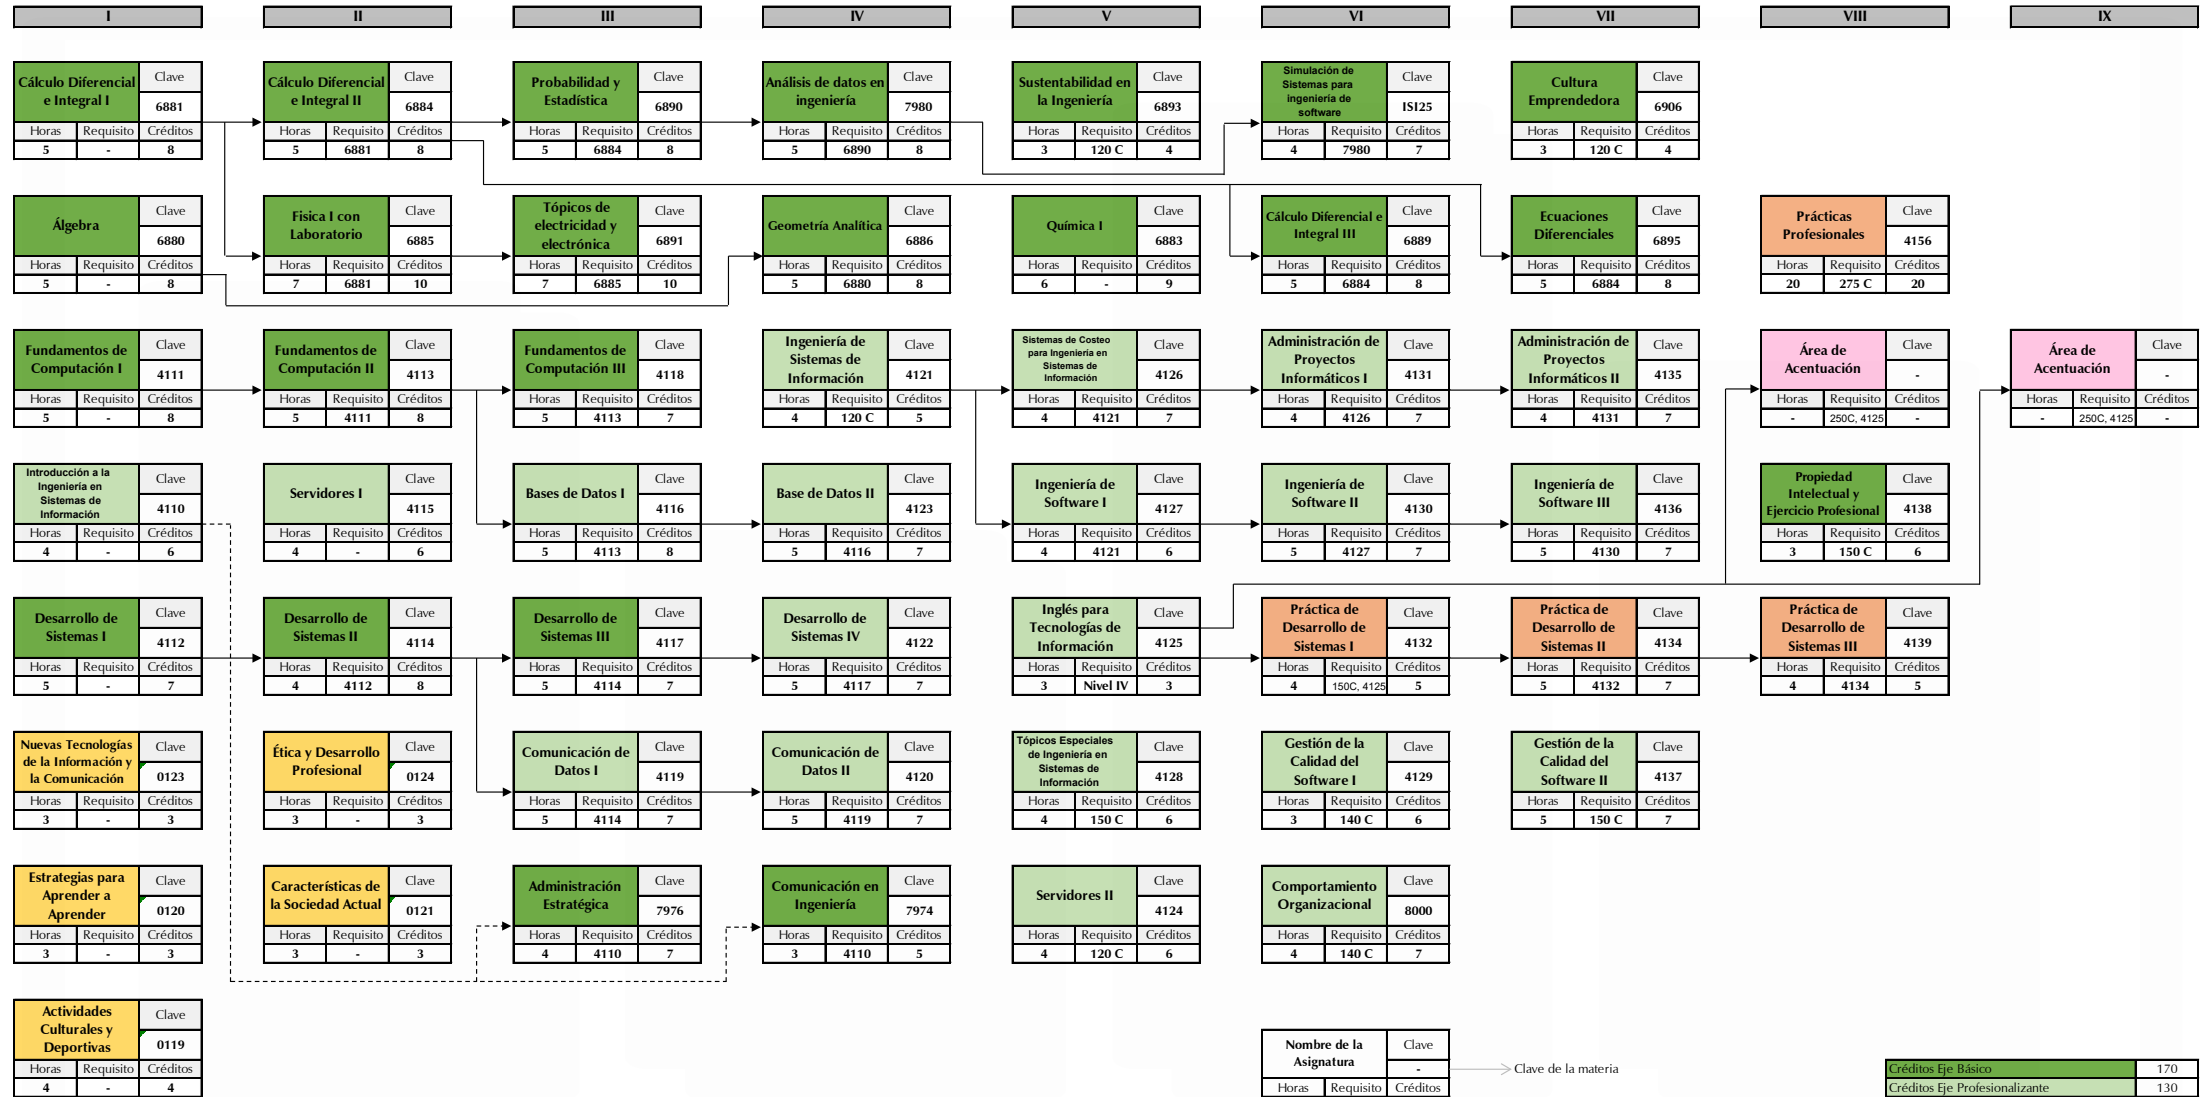

# Mapa Curricular Ingeniería en Sistemas de Información

|  |            |
|--|------------|
| Créditos Eje Básico                    | 170        |
| Créditos Eje Profesionalizante         | 130        |
| Créditos Eje Integrador                | 37         |
| Créditos Eje Especializante / Opativas | 40         |
| Créditos Eje de Formación Común        | 16         |
| <b>Créditos Totales</b>                | <b>393</b> |