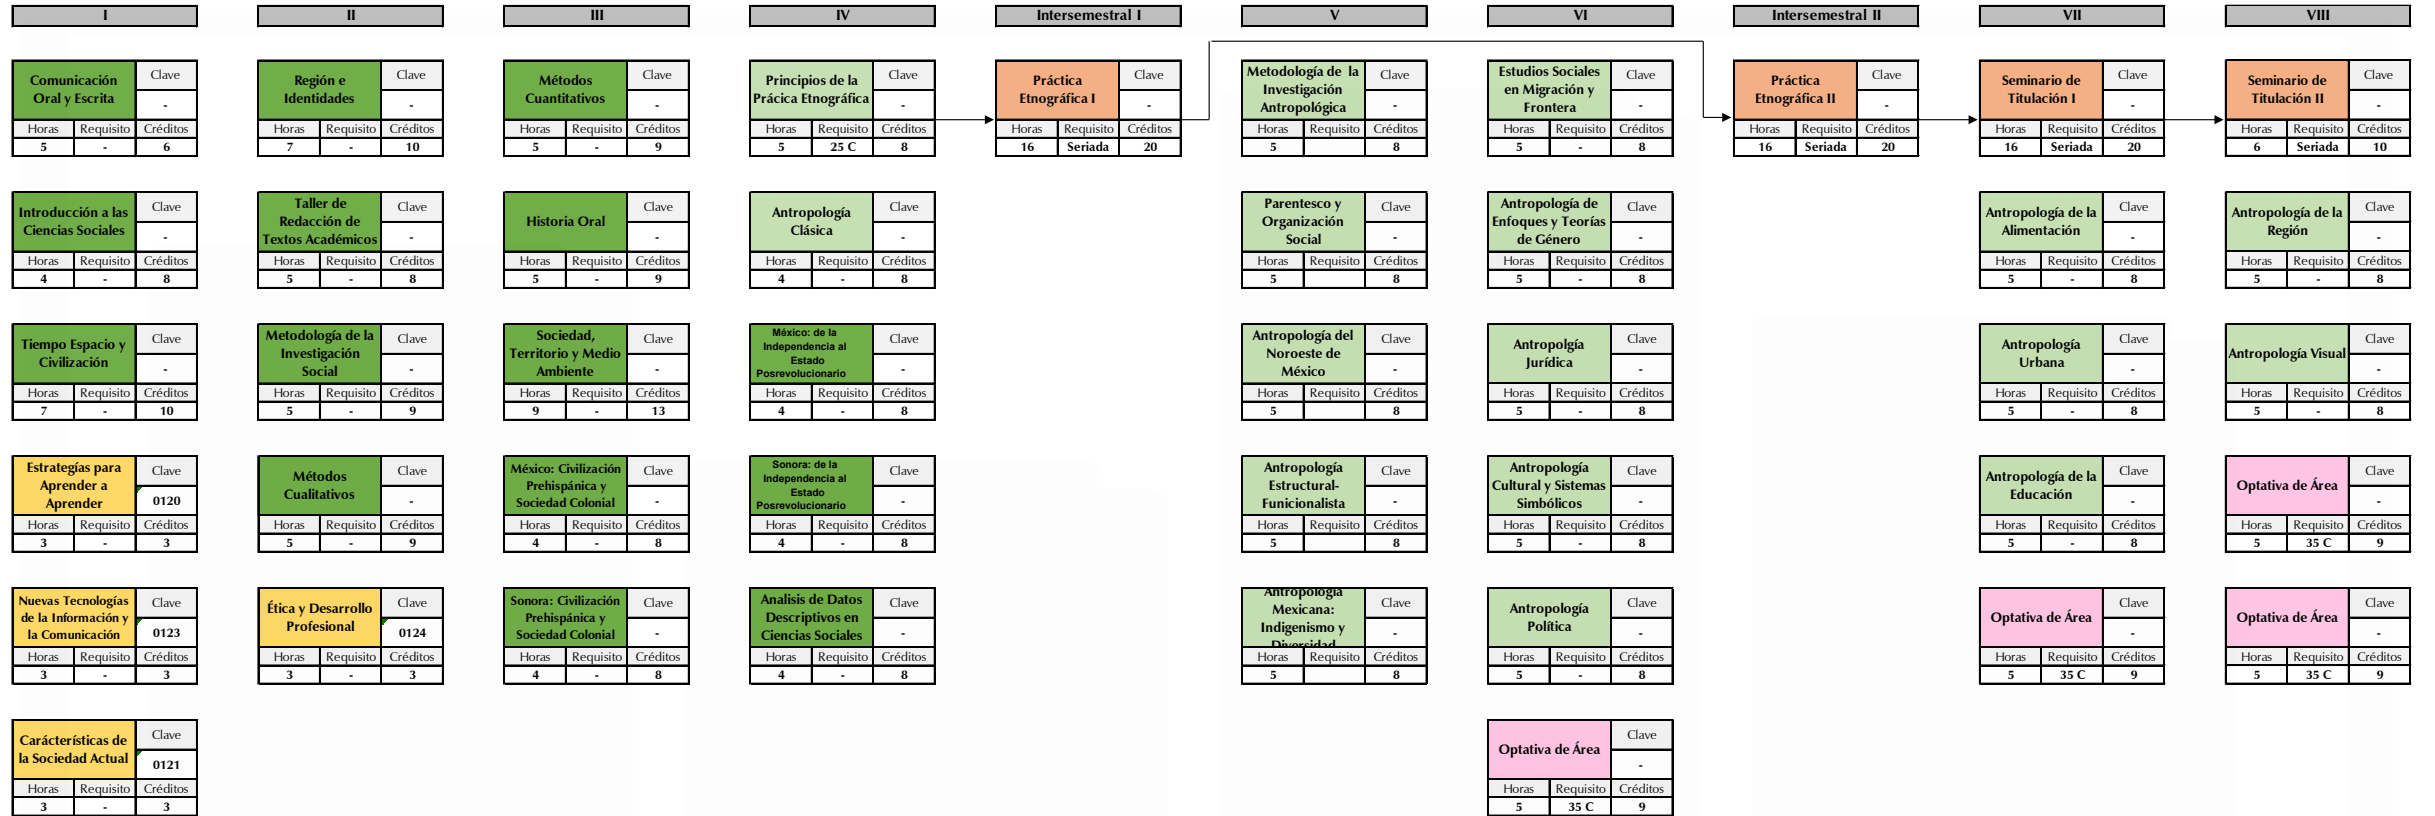

Mapa Curricular Licenciatura en Antropología

Créditos Eje Básico	135
Créditos Eje Profesionalizante	135
Créditos Eje Integrador	60
Créditos Eje Especializante / Optativas	36
Créditos Sociohumanísticas/ Económicas	44
Créditos Eje de Formación Común	12
Créditos Totales	422