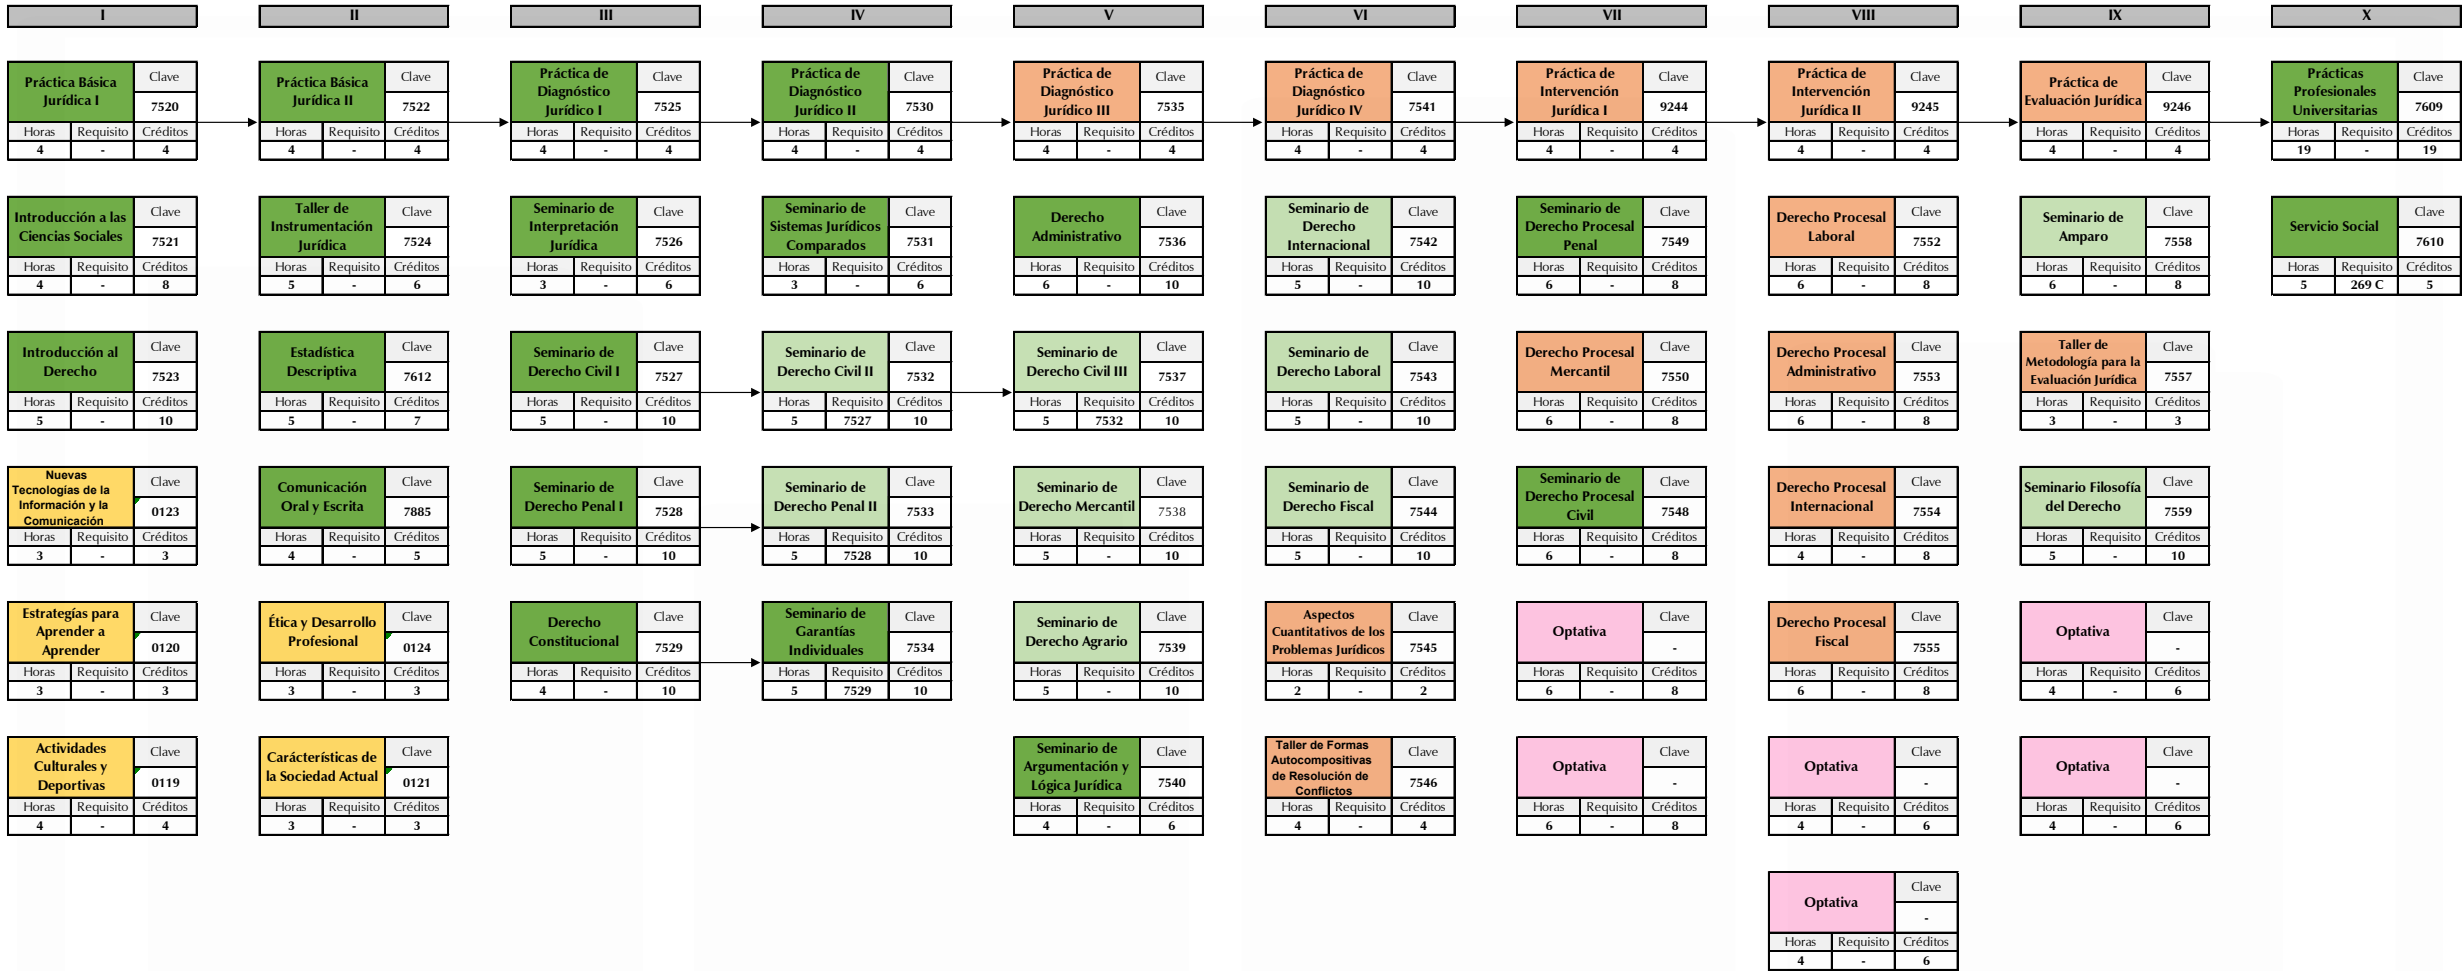

Mapa Curricular Licenciatura en Derecho

Nombre de la Asignatura	Clave	
Horas	-	→ Clave de la materia
Requisito	-	
Créditos	-	→ Créditos por obtener
-	-	→ Clave de la materia o créditos por cursar

Créditos Eje Básico	160
Créditos Eje Profesionalizante	100
Créditos Eje Integrador	69
Créditos Eje Especializante / Optativas	40
Créditos Eje de Formación Común	16