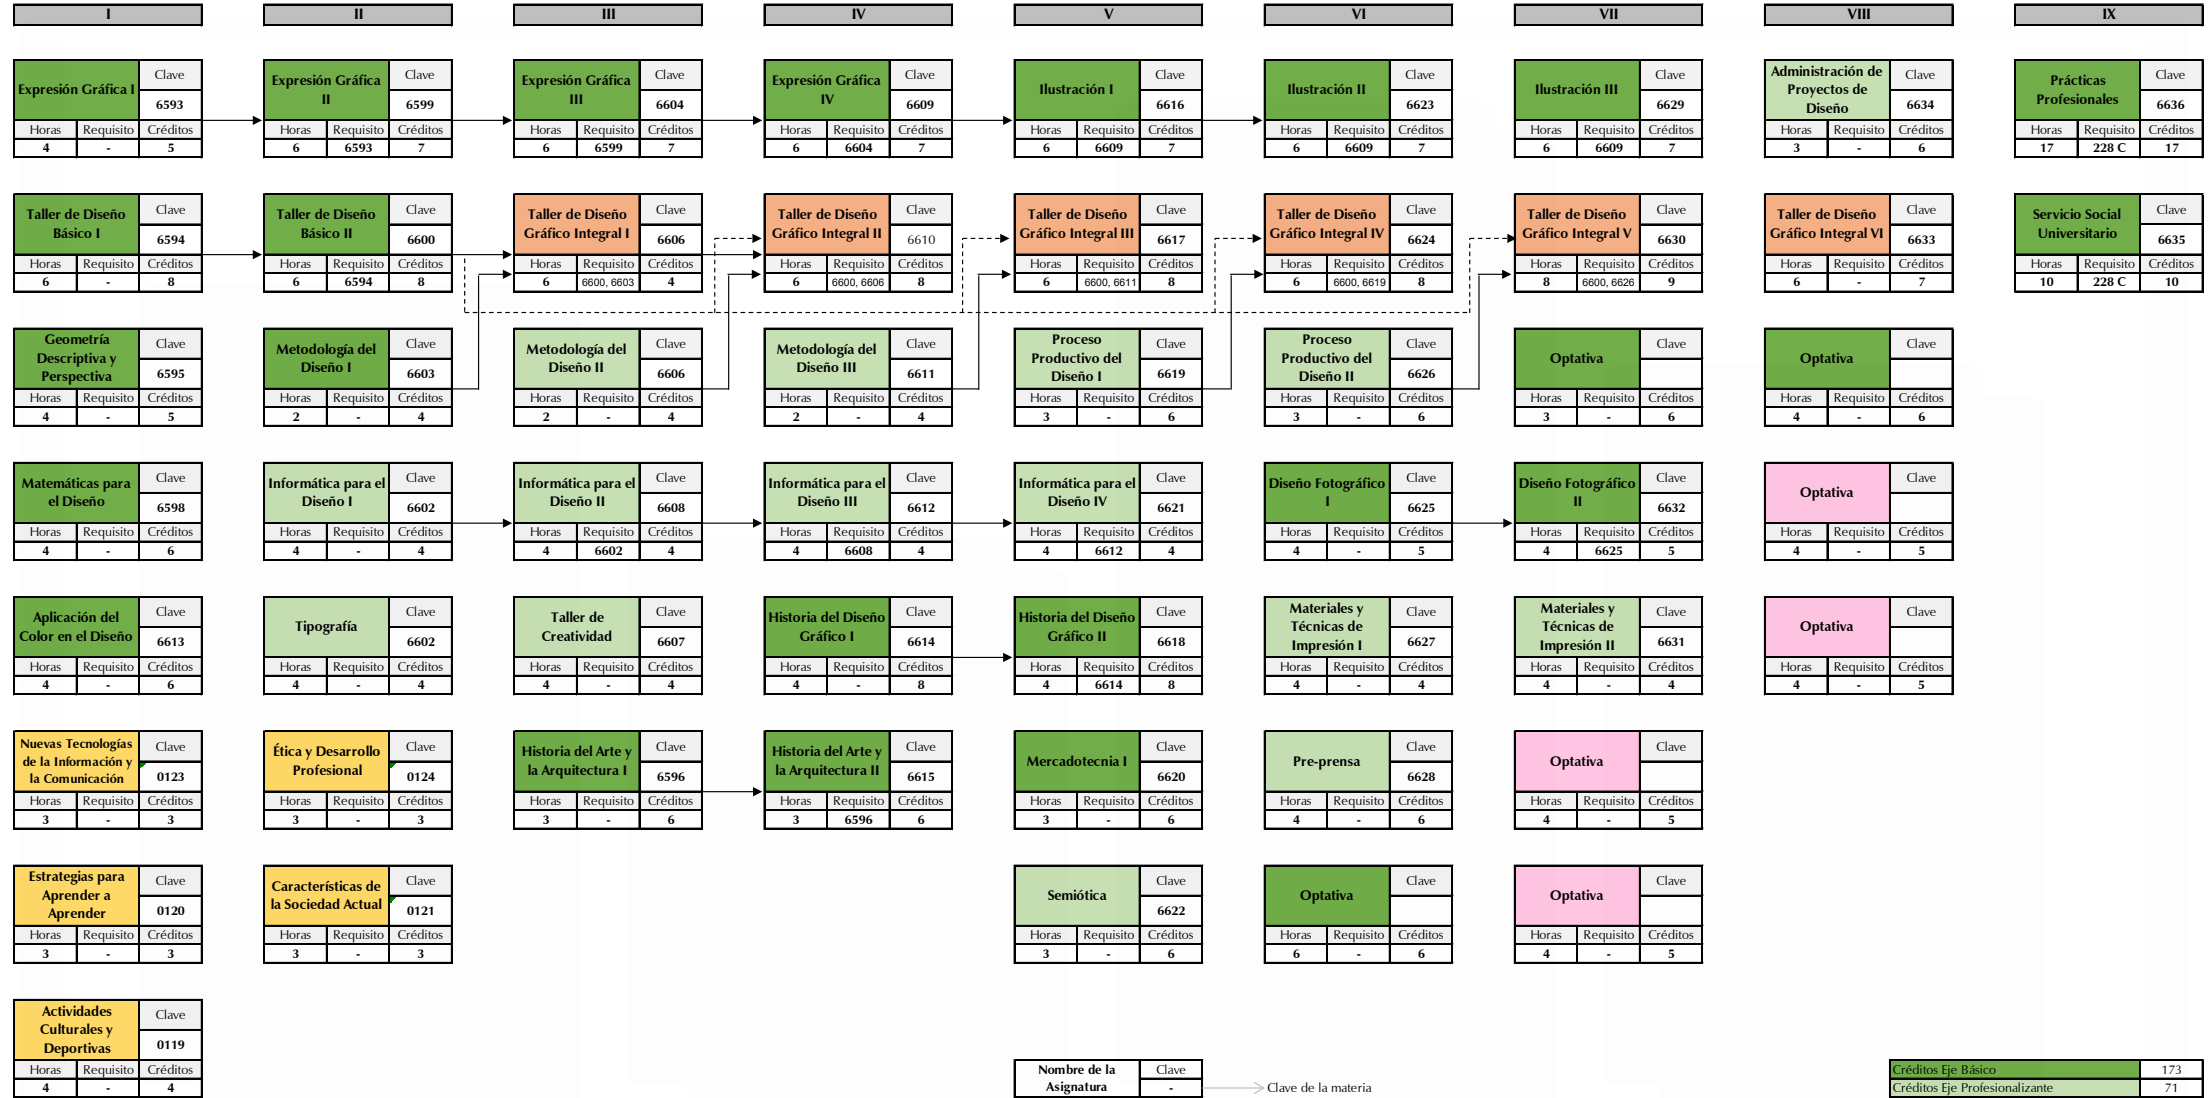

Mapa Curricular Licenciatura en Diseño Gráfico

Nombre de la Asignatura → Clave de la materia
 Horas → Créditos por obtener
 Requisito → Clave de la materia o créditos por cursar
 Créditos → Número de horas por cursar

Créditos Eje Básico	173
Créditos Eje Profesionalizante	71
Créditos Eje Integrador	48
Créditos Eje Especializante / Optativas	20
Créditos Eje de Formación Común	16
Créditos Totales	328