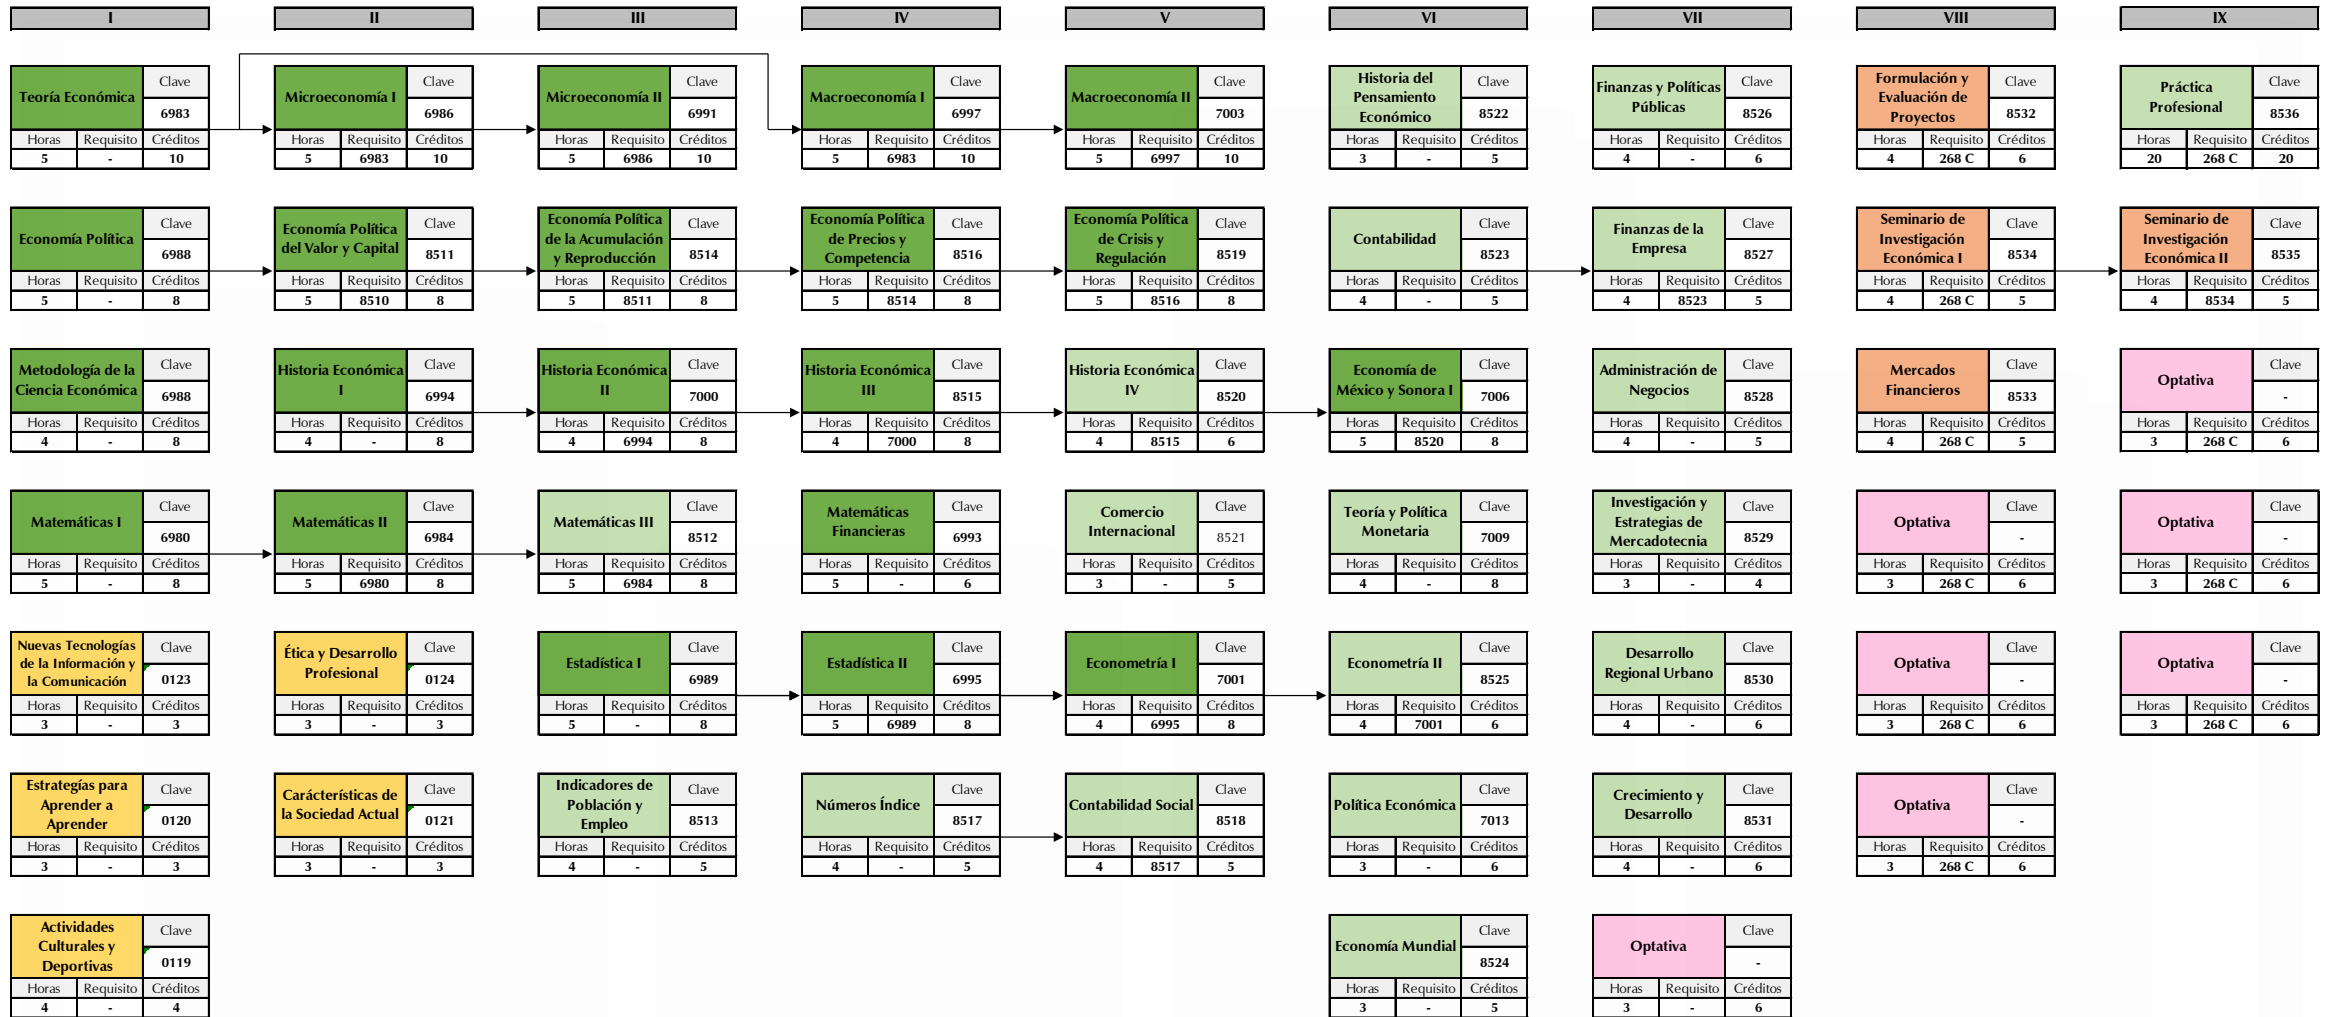

# Mapa Curricular Licenciatura en Economía

Nombre de la Asignatura			Clave
Horas	Requisito	Créditos	-
-	-	-	-

→ Clave de la materia

→ Créditos por obtener

→ Clave de la materia o créditos por cursar

→ Número de horas por cursar

Créditos Eje Básico	176
Créditos Eje Profesionalizante	121
Créditos Eje Integrador	21
Créditos Eje Especializante / Optativas	42
Créditos Eje de Formación Común	16
<b>Créditos Totales</b>	<b>376</b>