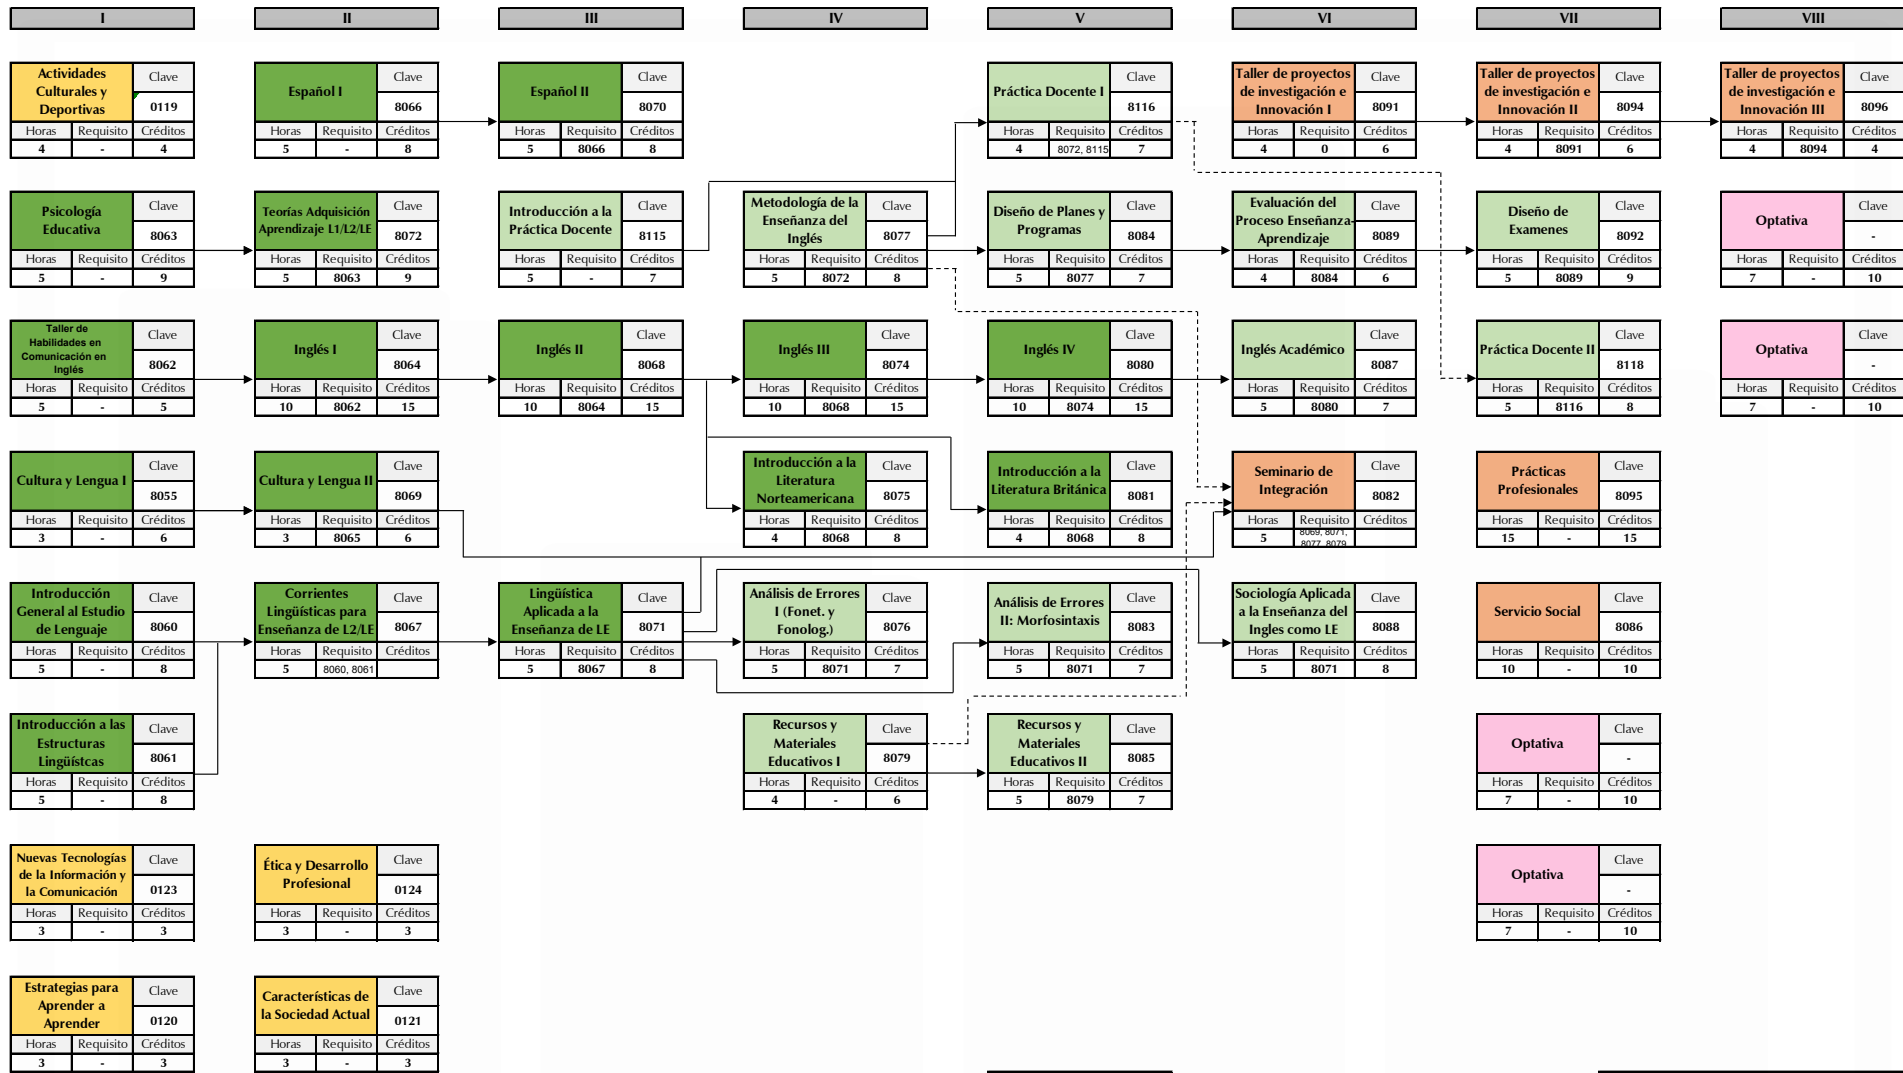

# Mapa Curricular Licenciatura en Enseñanza del Inglés

Nombre de la Asignatura	Clave	
Horas	Requisito	Créditos
-	-	-

→ Clave de la materia  
→ Créditos por obtener  
→ Clave de la materia o créditos por cursar  
→ Número de horas por cursar

Créditos Eje Básico	159
Créditos Eje Profesionalizante	94
Créditos Eje Integrador	51
Créditos Eje Especializante / Optativas	40
Créditos Eje de Formación Común	16
Créditos Totales	360