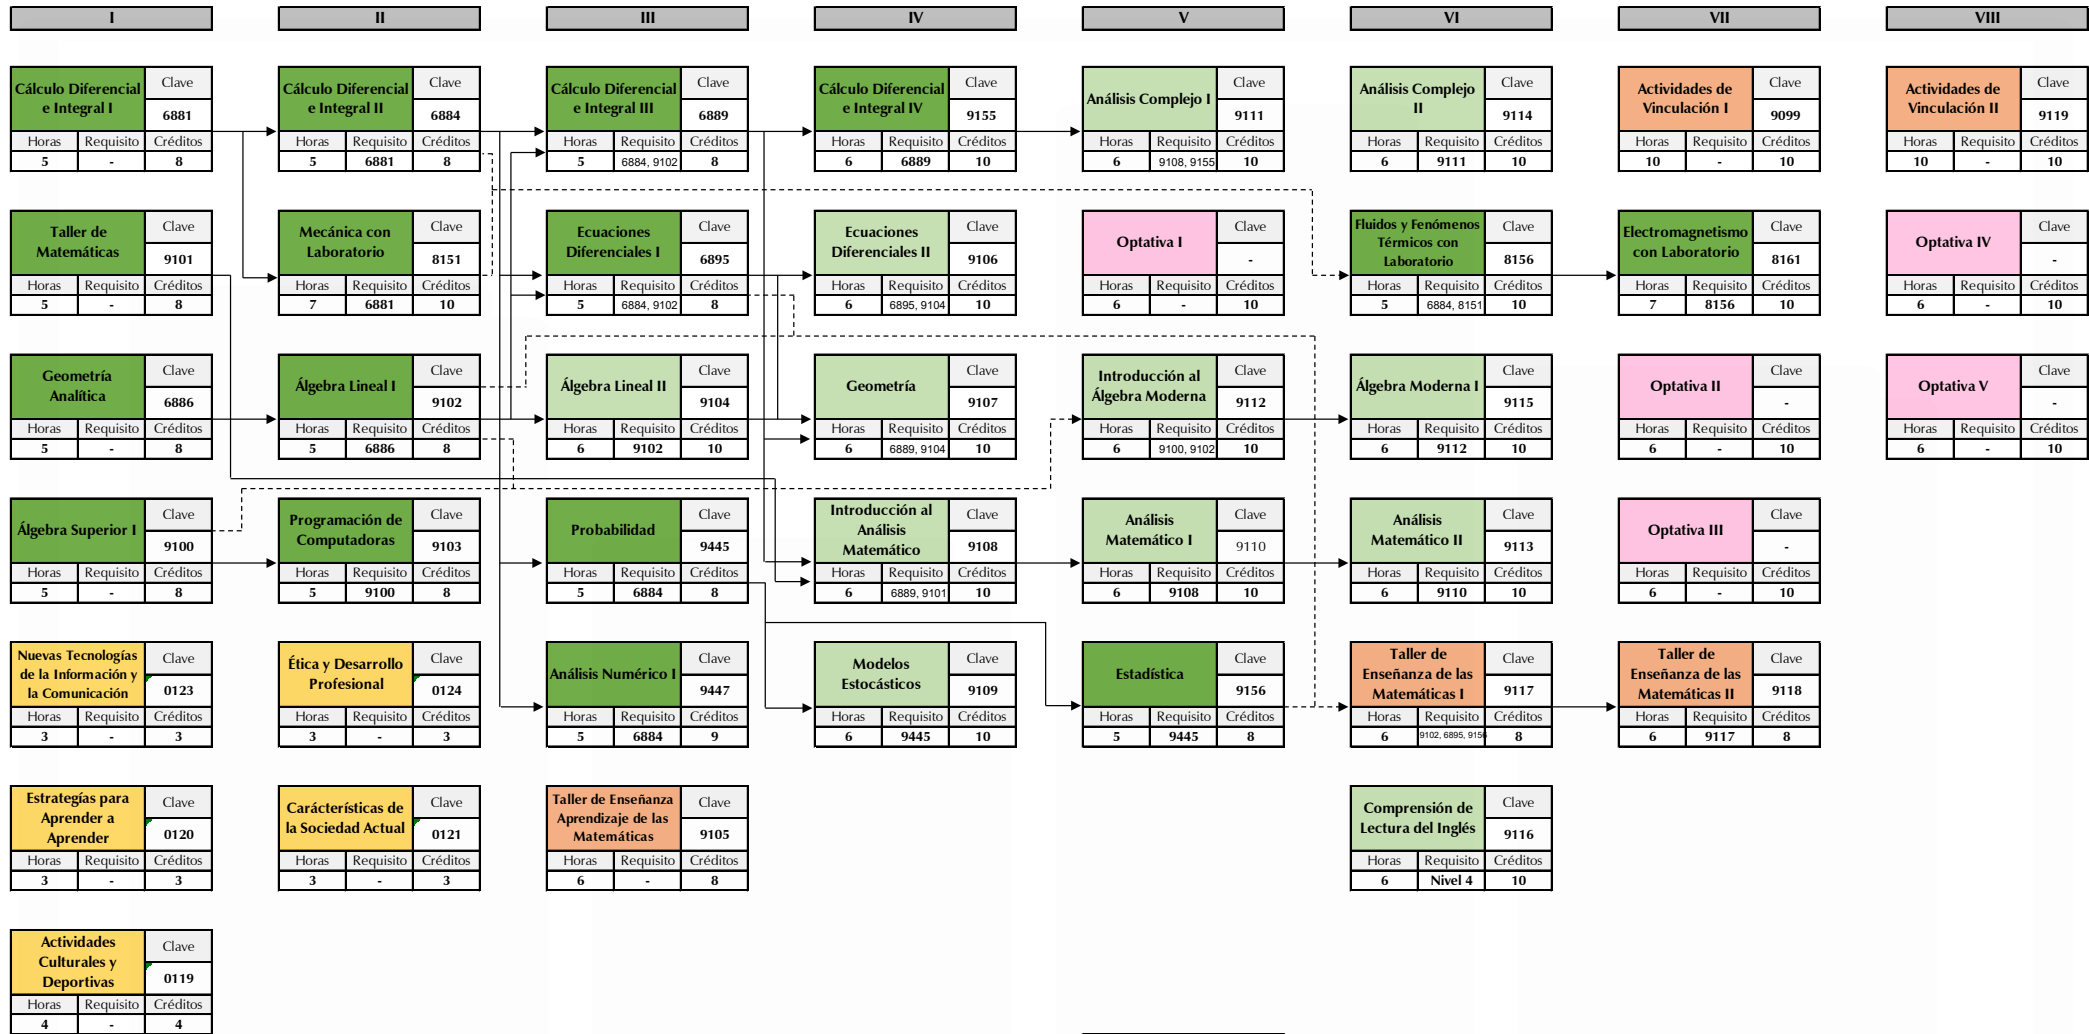

Mapa Curricular Licenciatura en Matemáticas

Nombre de la Asignatura	Clave	
Horas	Requisito	Créditos
-	-	-

→ Clave de la materia
→ Créditos por obtener
→ Clave de la materia o créditos por cursar
→ Número de horas por cursar

Créditos Eje Básico	137
Créditos Eje Profesionalizante	120
Créditos Eje Integrador	44
Créditos Eje Especializante / Optativas	50
Créditos Eje de Formación Común	16
Créditos Totales	367