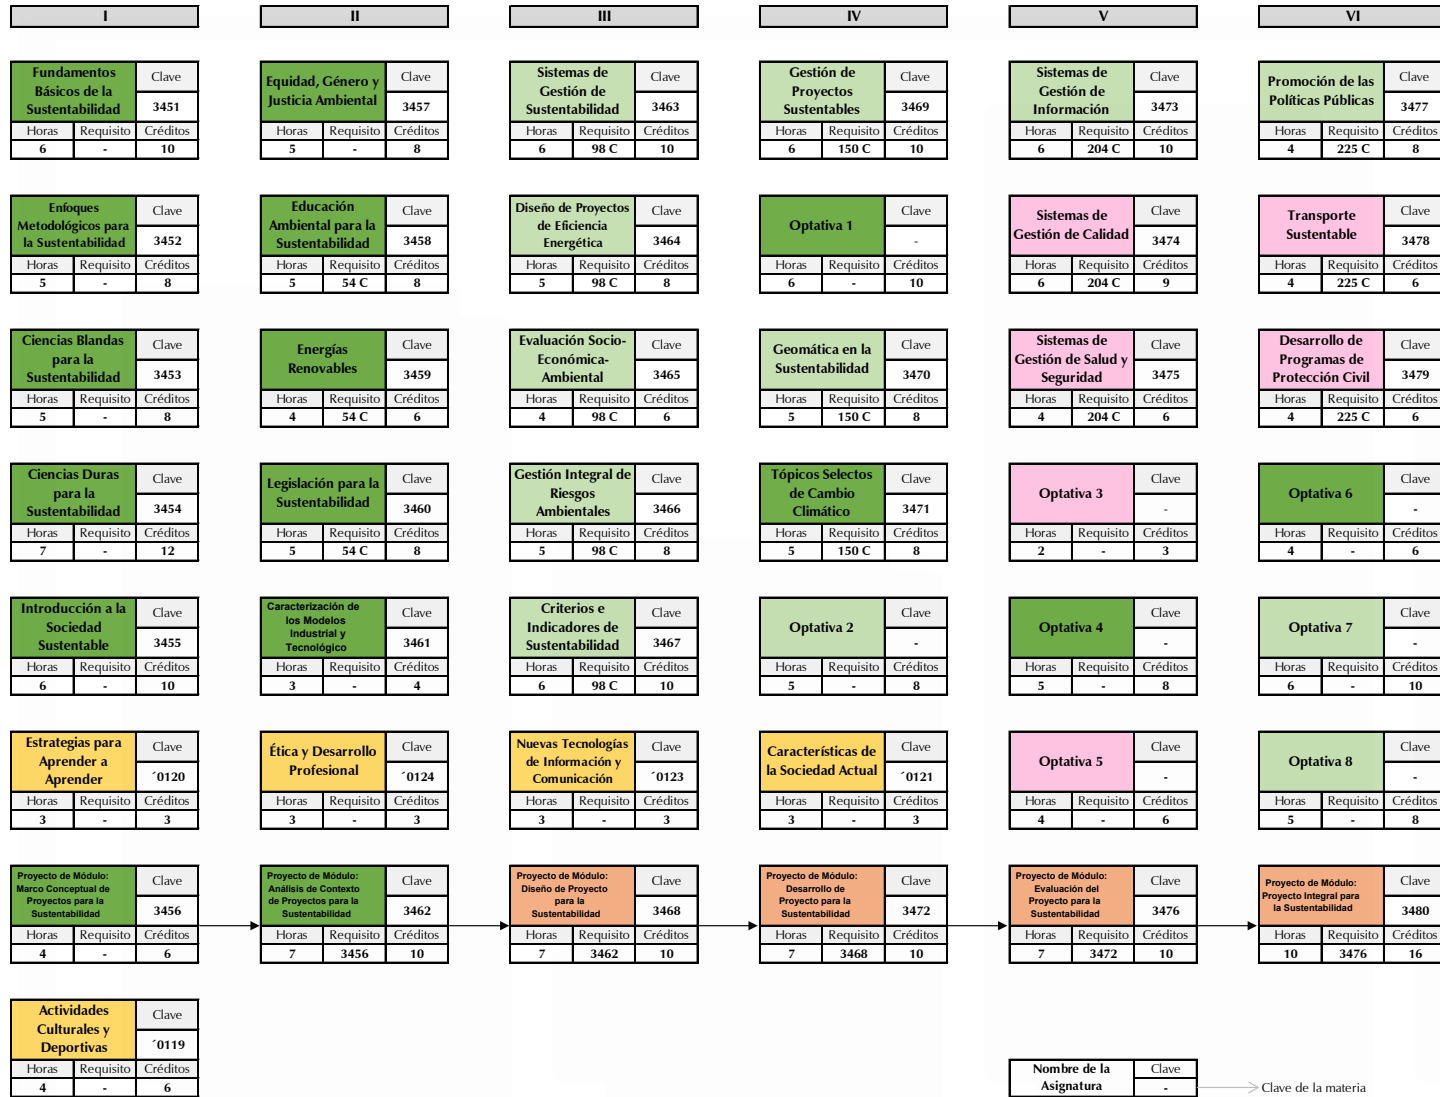

Mapa Curricular Licenciatura en Sustentabilidad

Nombre de la Asignatura		Clave
Horas	Requisito	Créditos
-	-	-

→ Clave de la materia

→ Créditos por obtener

→ Clave de la materia o créditos por cursar

→ Número de horas por cursar

Créditos Eje Básico	130
Créditos Eje Profesionalizante	104
Créditos Eje Integrador	46
Créditos Sociohumanísticas / Economicas	-
Créditos Eje Especializante / Optativas	38
Créditos Eje de Formación Común	16
Créditos Totales	334