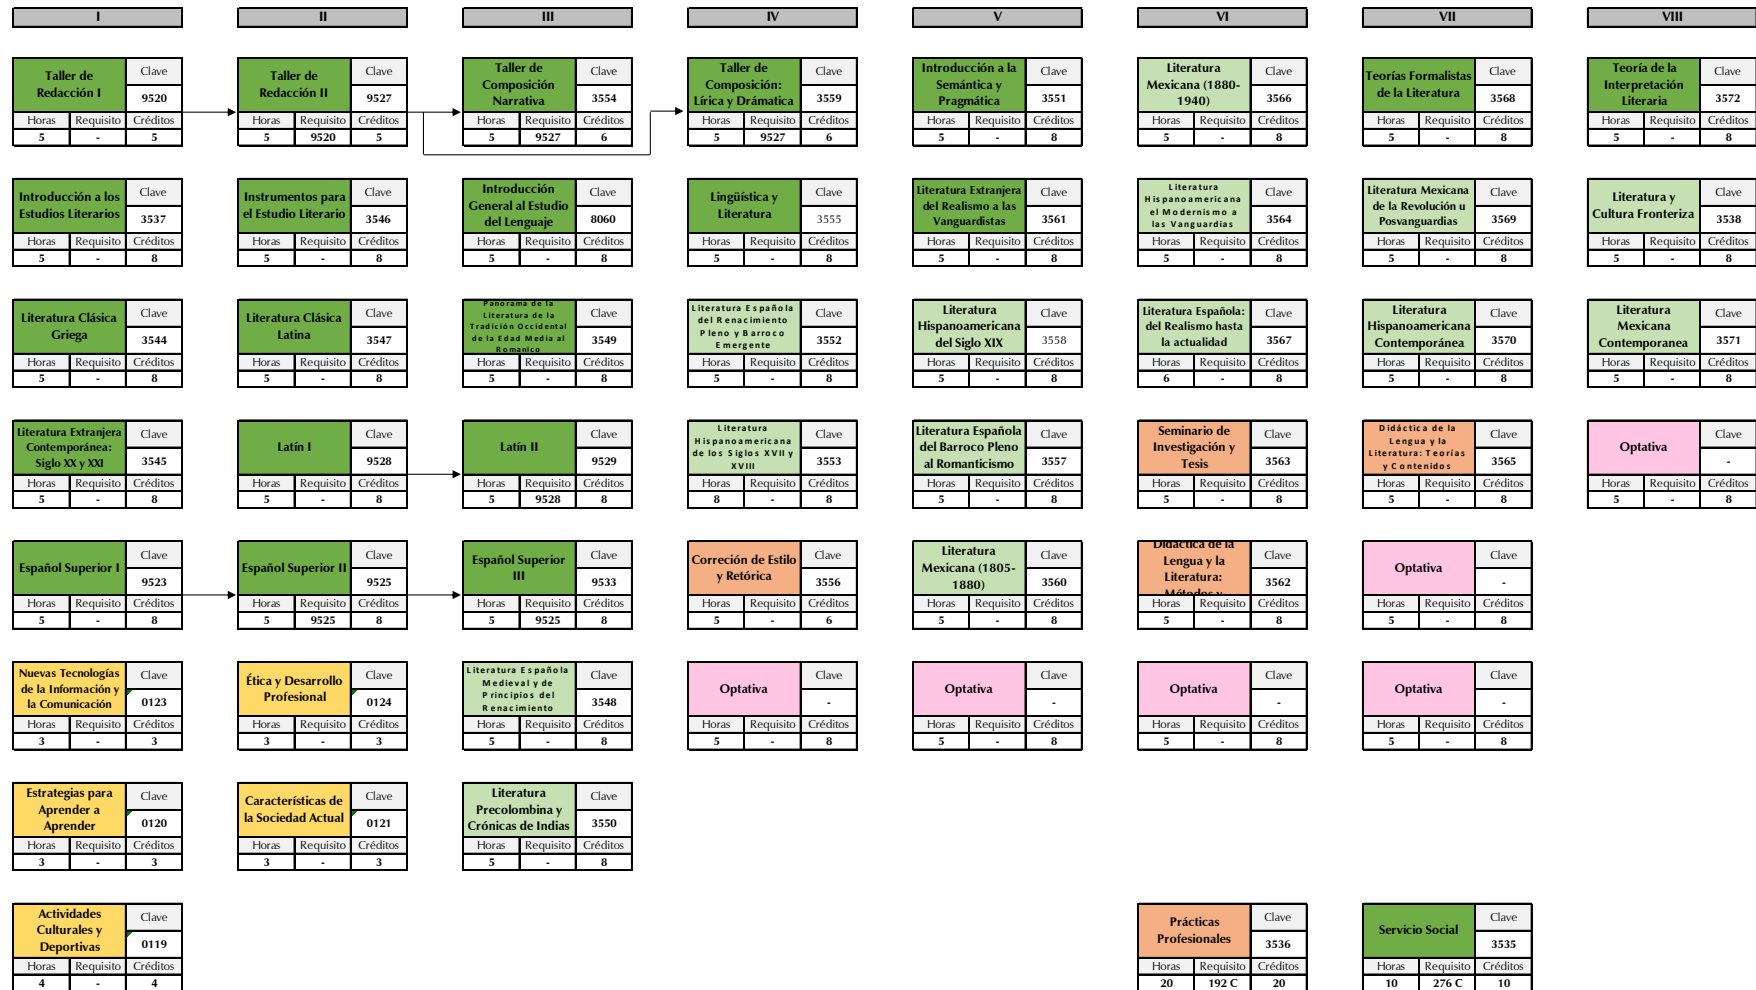

Mapa Curricular Licenciatura en Literaturas Hispánicas

Puede iniciar desde este semestre

Puede iniciar desde este semestre

Nombre de la Asignatura	Clave
Horas	-
Requisito	-
Créditos	-

→ Clave de la materia
→ Créditos por obtener
→ Clave de la materia o créditos por cursar
→ Número de horas por cursar

Créditos Eje Básico	168
Créditos Eje Profesionalizante	112
Créditos Eje Integrador	50
Créditos Eje Especializante / Optativos	48
Créditos Eje de Formación Común	16
Créditos Totales	394