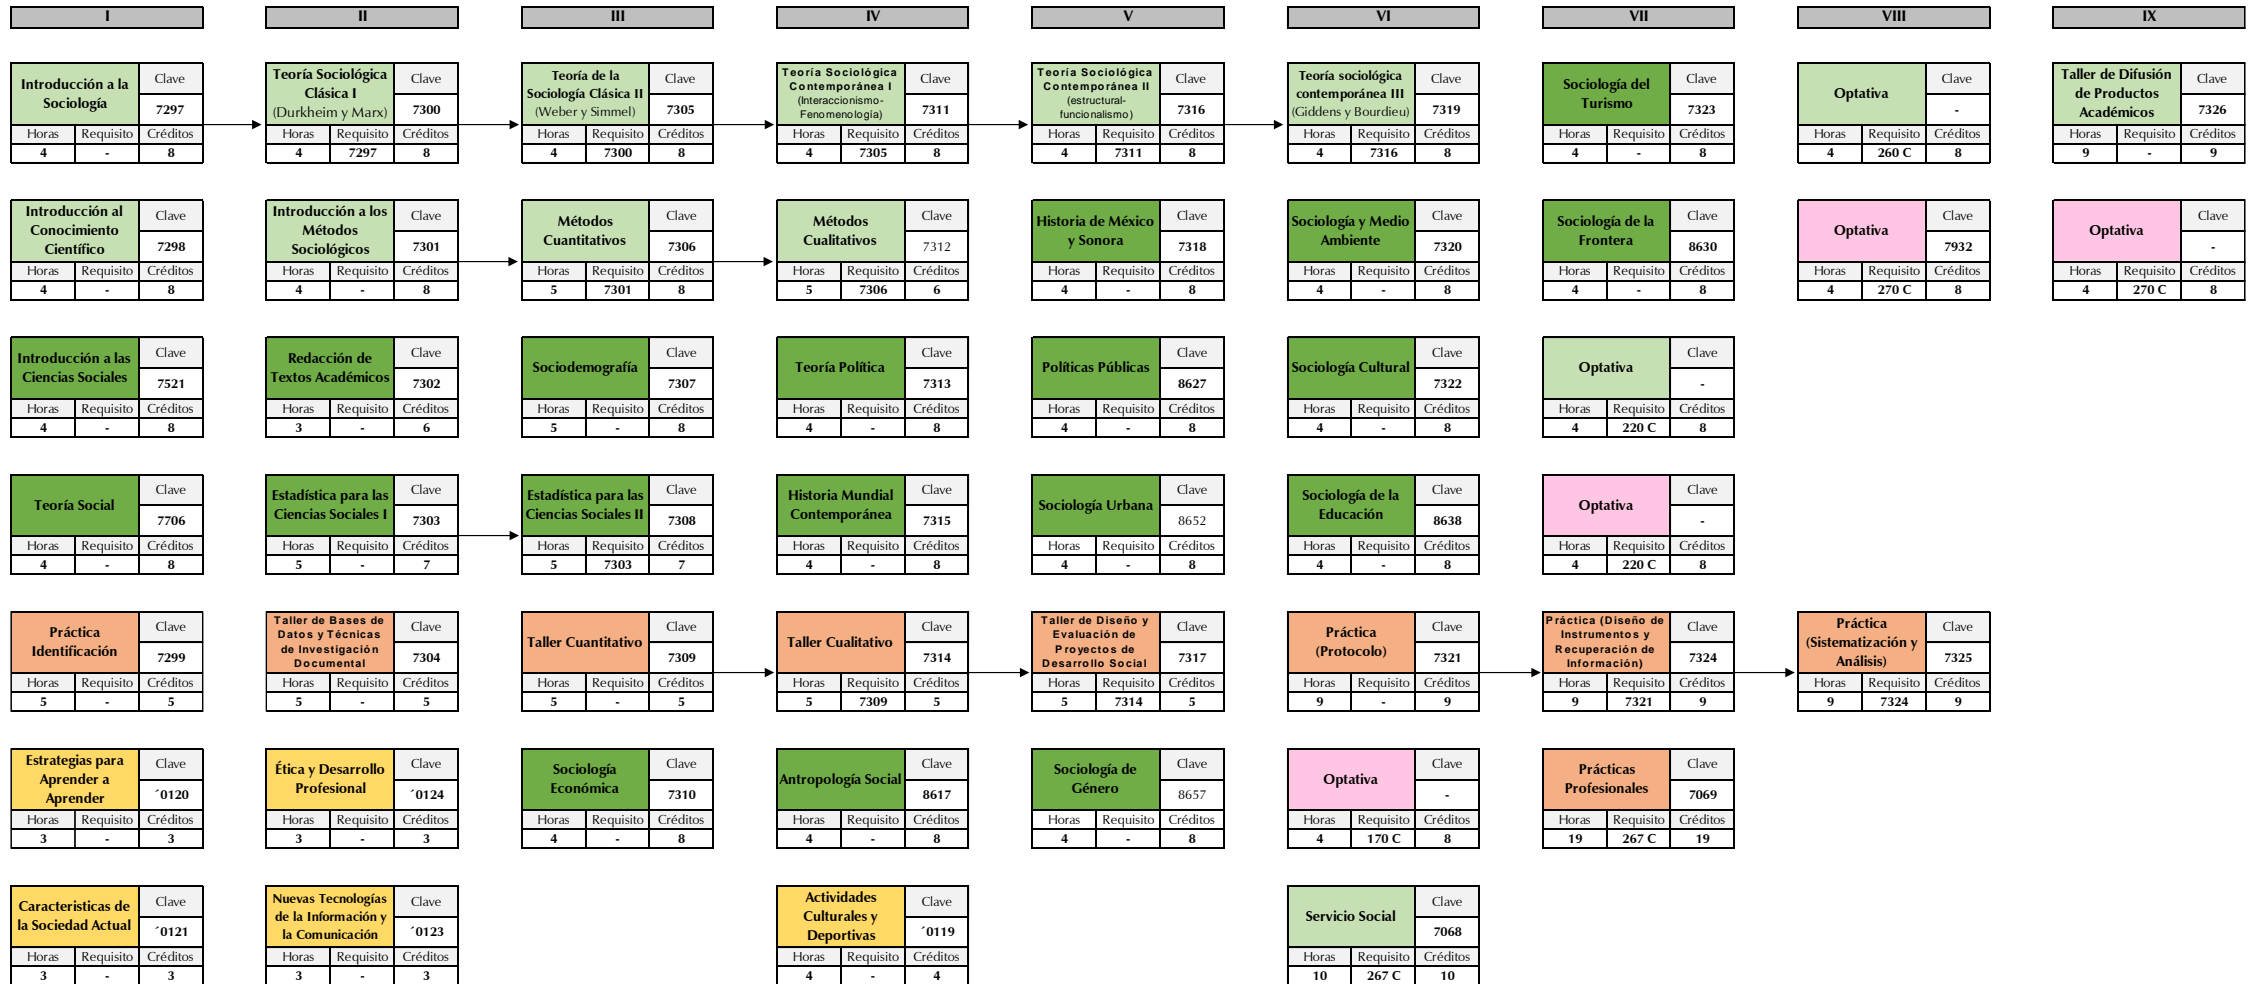

Mapa Curricular Licenciatura en Sociología

Nombre de la Asignatura	Clave
Horas	-
Requisito	-
Créditos	-

→ Clave de la materia

→ Créditos por obtener

→ Clave de la materia o créditos por cursar

→ Número de horas por cursar

Créditos Eje Básico	148
Créditos Eje Profesionalizante	115
Créditos Eje Integrador	71
Créditos Eje Especializante / Optativas	32
Créditos Eje de Formación Común	16
Créditos Totales	382