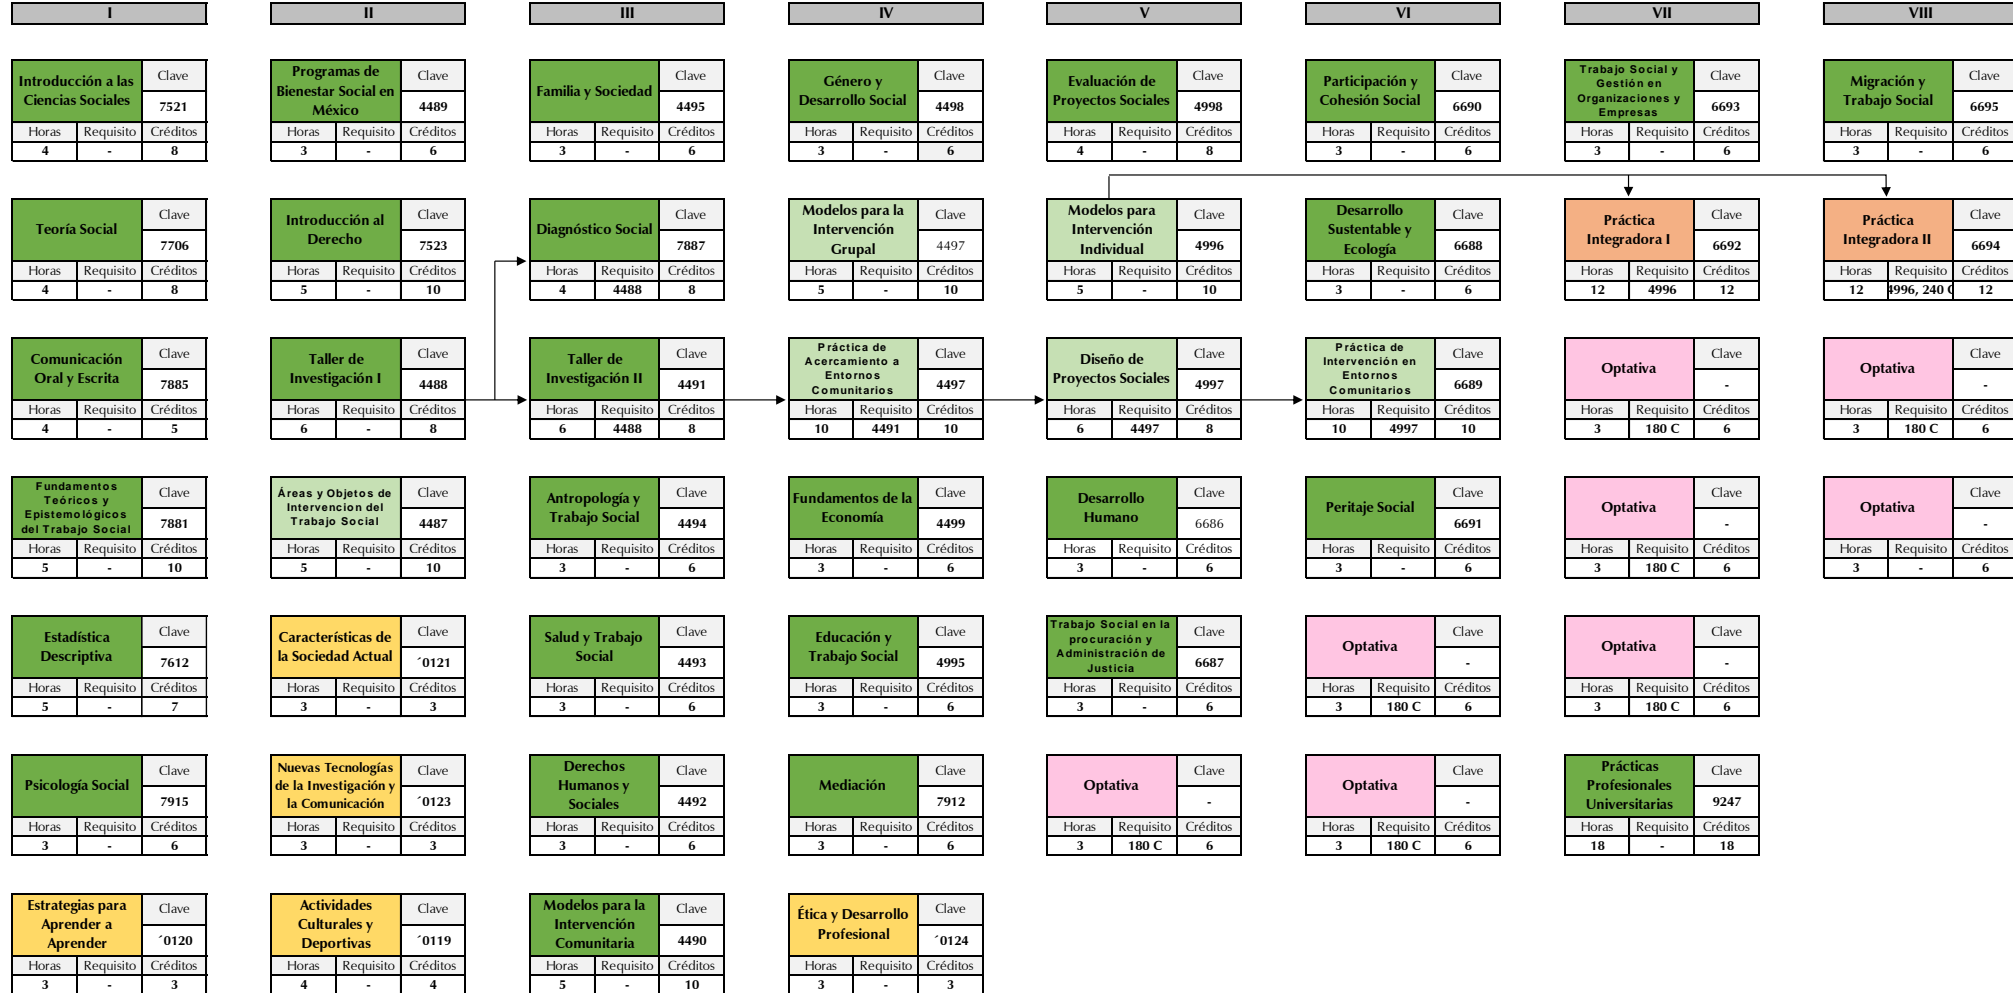

Mapa Curricular Licenciatura en Trabajo Social

Nombre de la Asignatura			Clave
Horas	Requisito	Créditos	-
-	-	-	-

→ Clave de la materia

→ Créditos por obtener

→ Clave de la materia o créditos por cursar

→ Número de horas por cursar

Créditos Eje Básico	164
Créditos Eje Profesionalizante	103
Créditos Eje Integrador	24
Créditos Eje Especializante / Optativas	48
Créditos Eje de Formación Común	16
Créditos Totales	355