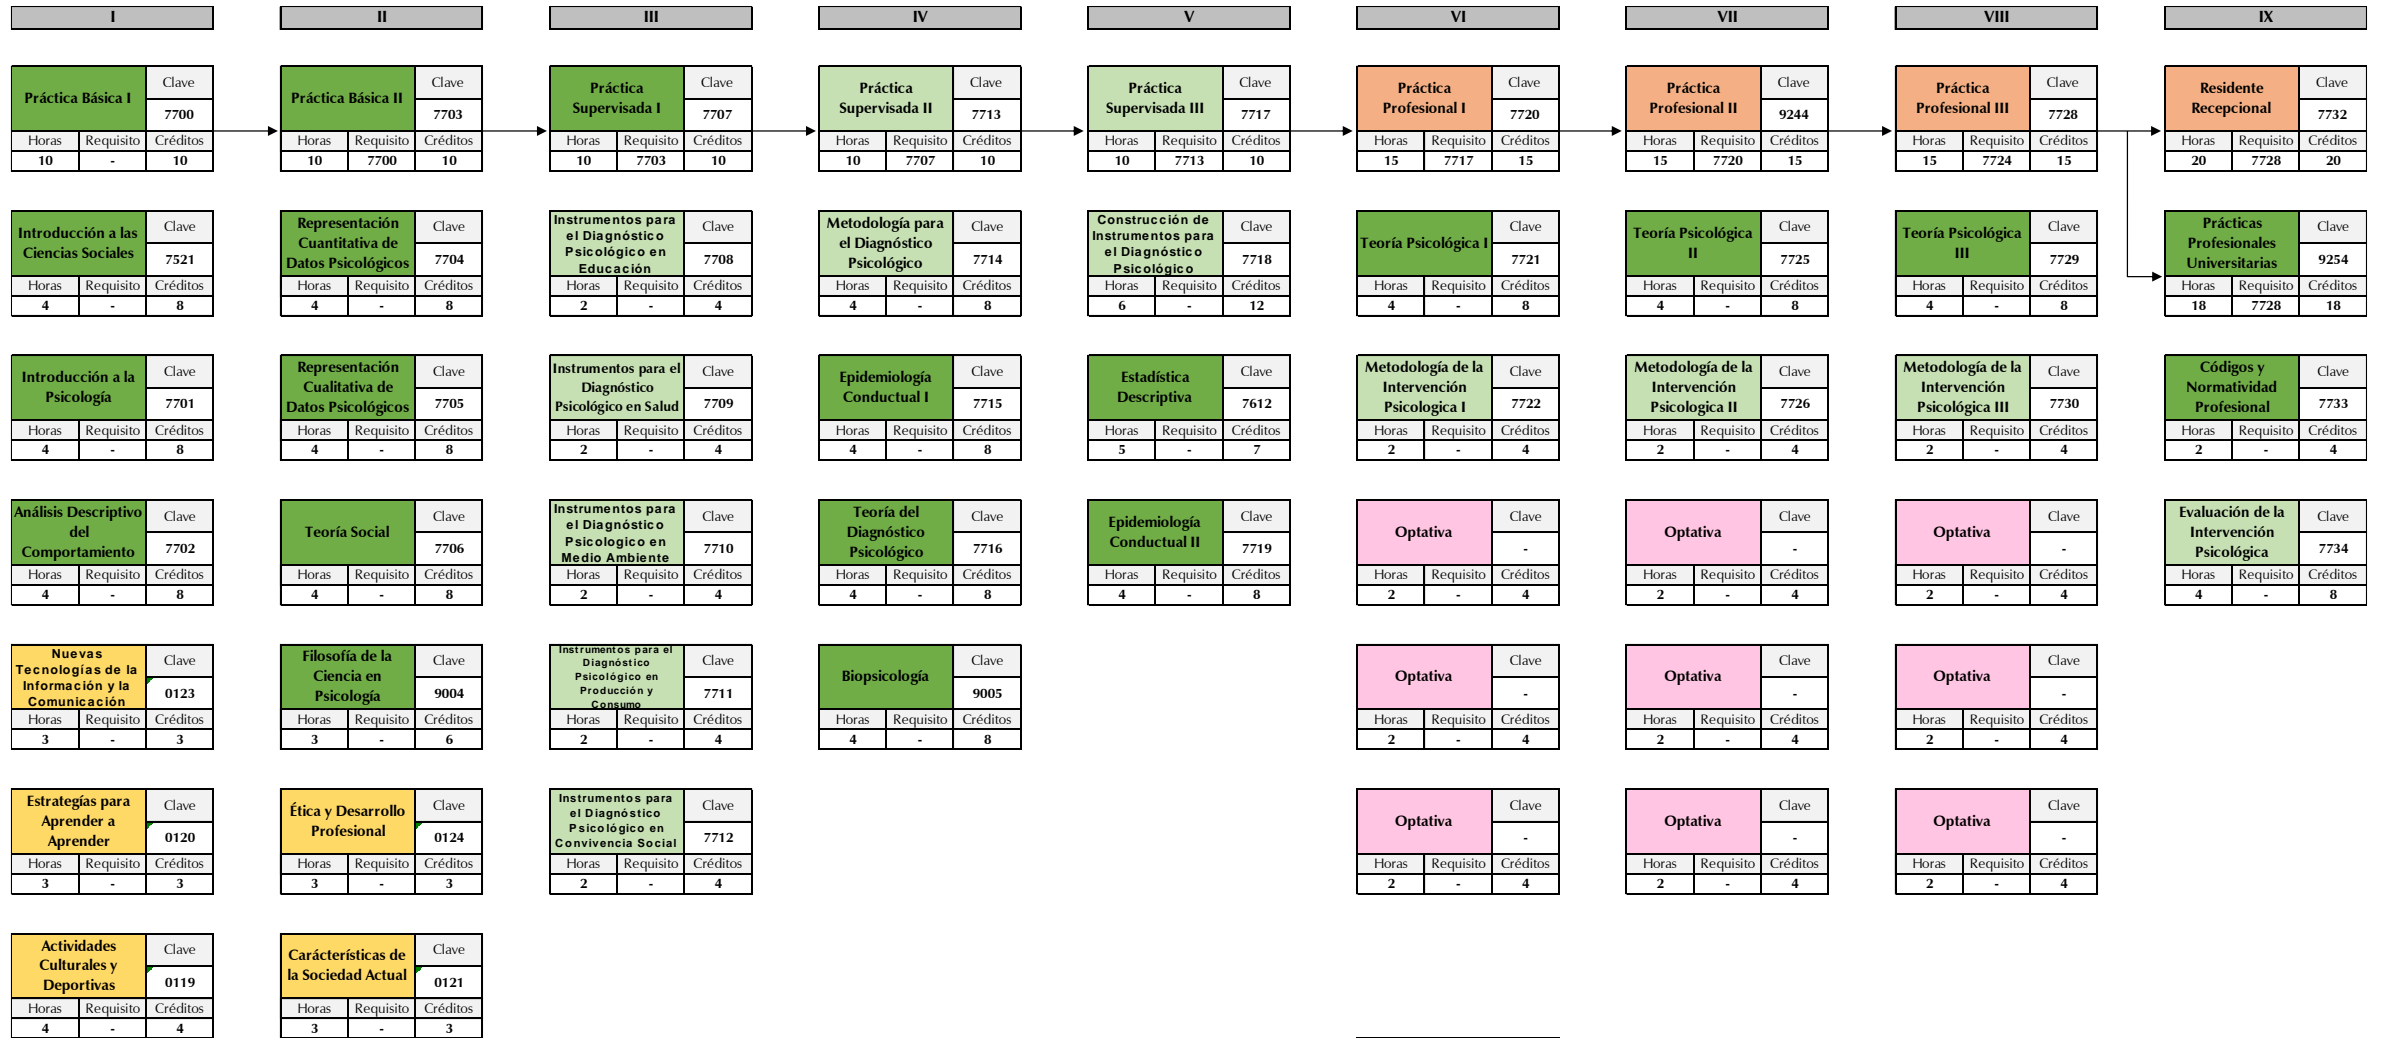

Mapa Curricular Licenciatura en Psicología

Nombre de la Asignatura		Clave
Horas	Requisito	Créditos
-	-	-

→ Clave de la materia

→ Créditos por obtener

→ Clave de la materia o créditos por cursar

→ Número de horas por cursar

Créditos Eje Básico	161
Créditos Eje Profesionalizante	80
Créditos Eje Integrador	65
Créditos Eje Especializante / Optativas	36
Créditos Eje de Formación Común	16
Créditos Totales	358