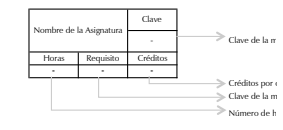

Mapa Curricular Licenciatura en Artes Escénicas

Opción Actuación

Créditos Eje Básico	164
Créditos Eje Profesionalizante	49
Créditos Eje Integrador	68
Créditos Eje Especializante / Optativas	70
Créditos Eje de Formación Común	16
Créditos Totales	367