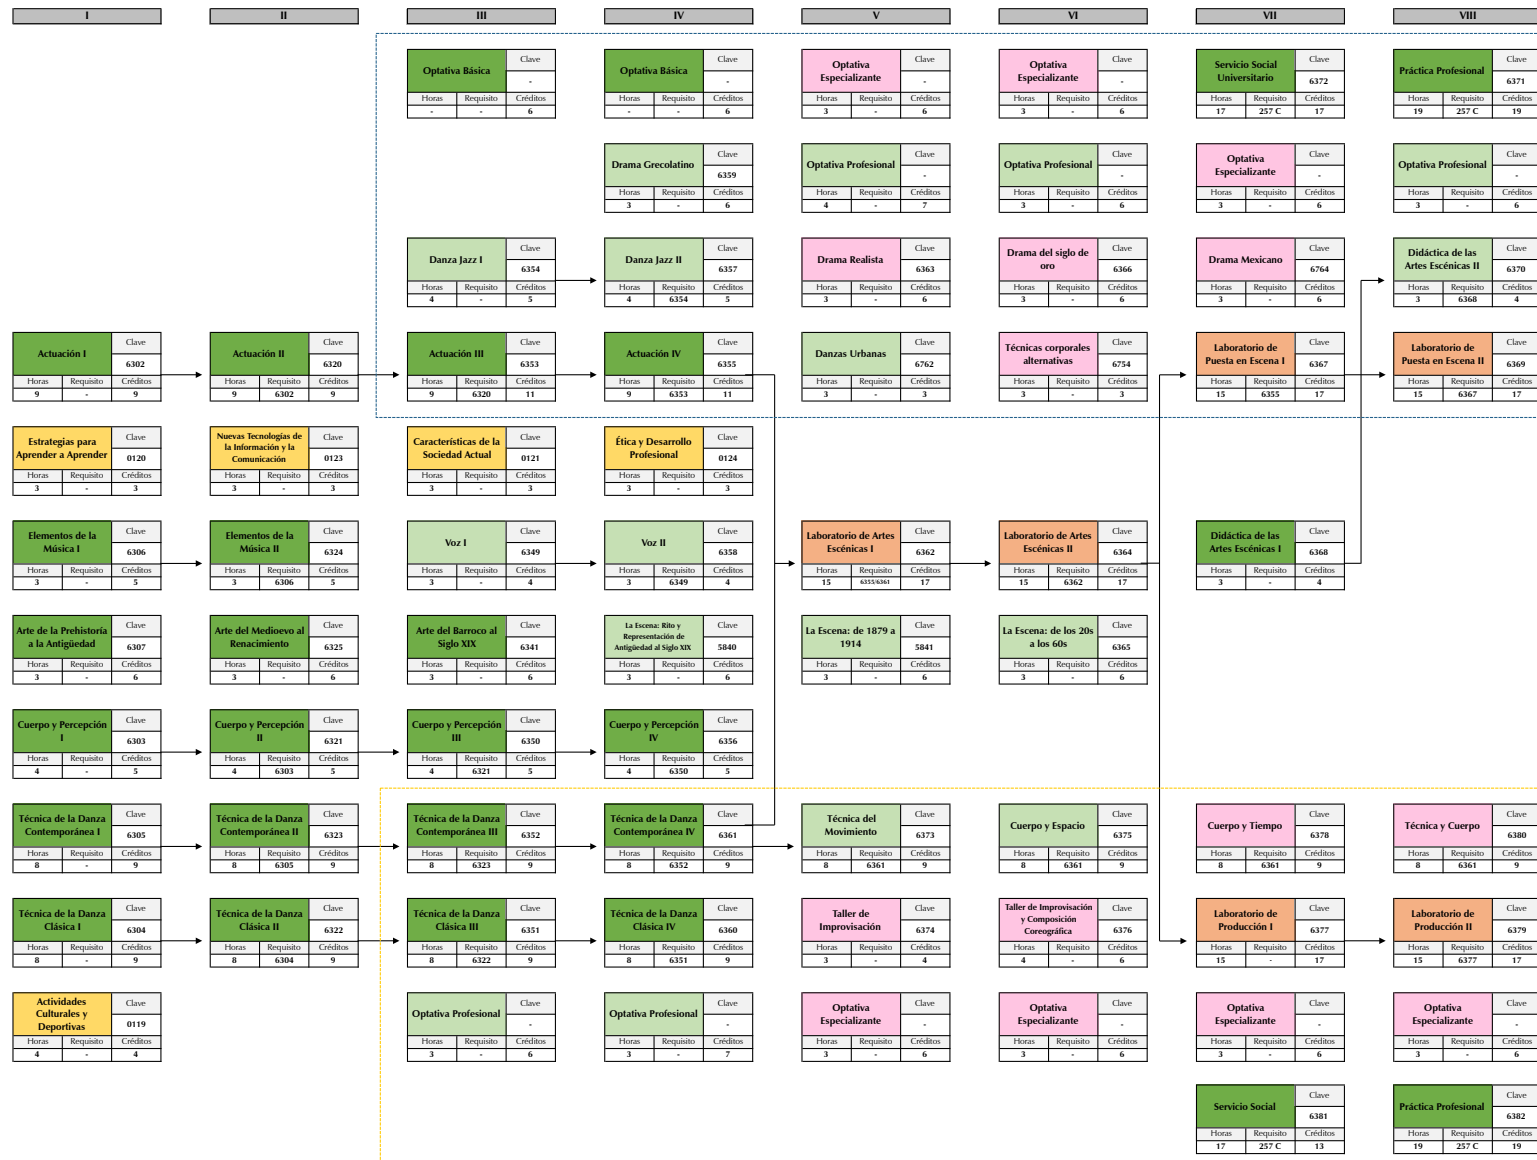

Mapa Curricular Licenciatura en Artes Escénicas

Opción Actuación

Créditos Eje Básico	164
Créditos Eje Profesionalizante	49
Créditos Eje Integrador	68
Créditos Eje Especializante / Optativas	70
Créditos Eje de Formación Común	16
Créditos Totales	367

Opción Danza Contemporánea

Créditos Eje Básico	174
Créditos Eje Profesionalizante	44
Créditos Eje Integrador	68
Créditos Eje Especializante / Optativas	65
Créditos Eje de Formación Común	16
Créditos Totales	367